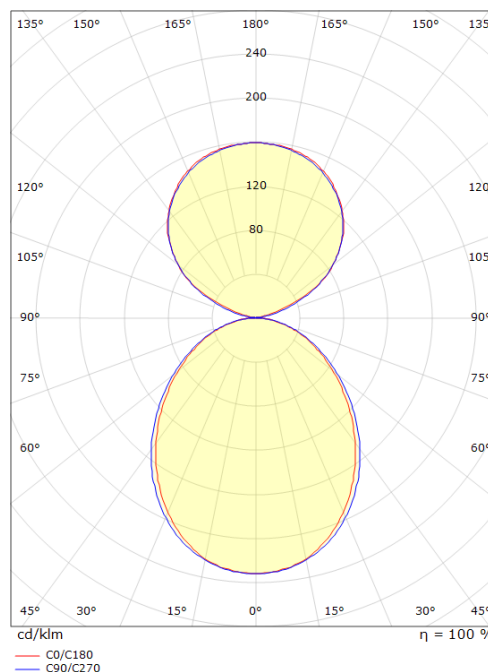

Dimensions (mm)

Longueur (L): 841
 Largeur (W): 42
 Hauteur (H): 70
 Poids (brutto/netto): 2.2 / 2

Emballage

Dimensions de l'emballage: 740 x 44 x 71

5 7 0 3 8 2 1 1 7 8 0 2 0