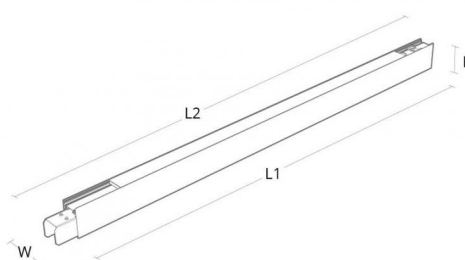

Montage/Connexion

Montage: Suspendu, Indoor
 Module: 840
 Wire set: Kit de câble avec support de plafond 1x2m
 Cable entry: Bornier sans vis
 Max. luminaires per circuit breaker: B10: 15, B16: 24, C10: 24, C16: 38

Dimensions (mm)

Longueur (L): 841
 Largeur (W): 42
 Hauteur (H): 70
 Poids (brutto/netto): 2.2 / 2

Emballage

Dimensions de l'emballage: 740 x 44 x 71

5 7 0 3 8 2 1 1 7 8 0 2 0