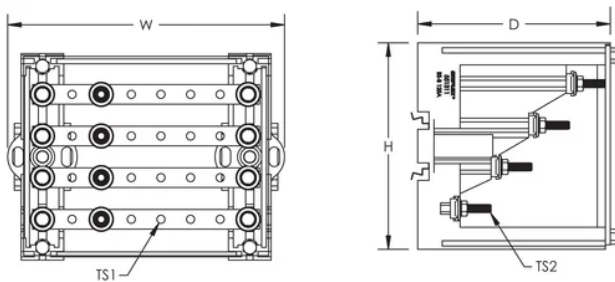

Load Side Number of Connections: 5

Thread Size 1: M5

Thread Size 2: M6

Depth: 117-mm

Height: 126-mm

Width: 150-mm

Unit Weight: 0,68-kg

Flammability Rating: UL® 94V-0

Complies With: IEC® 60439,1; IEC® 61439,1; IEC® 60695-2-11 (Glow Wire Test 960 °C)

ADDITIONAL PRODUCT DETAILS

Thread Size 2 represents input plug.

Le nombre de connexions côté ligne et charge s'entendent par pôle.

DIAGRAMS

AVERTISSEMENT

Les produits nVent doivent être installés et utilisés conformément aux consignes figurant dans les fiches d'instructions et les documents de formation des produits nVent. Les fiches d'instructions sont disponibles à l'adresse suivante: www.nvent.com et auprès de votre représentant du service client nVent. Une mauvaise installation, une utilisation incorrecte, une application erronée ou toute autre forme de non-respect scrupuleux des instructions et avertissements de nVent peuvent entraîner un dysfonctionnement du produit, des dommages matériels, des lésions corporelles graves et le décès et/ou annuler votre garantie.