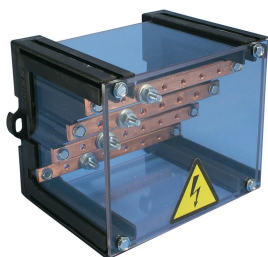

RÉPARTITEUR QUADRIPOLAIRE AVEC BARRES TARAUDÉES, 125-A

CATALOG NUMBER

TR-125A

CERTIFICATIONS

FEATURES

Se clippe facilement sur les rails DIN ou se visse sur les panneaux

Équipé d'un plot d'entrée

Boulons inclus pour les connexions de sortie

Carter de protection transparent

Accessibilité de câblage

Prêt à l'emploi dès la sortie de l'emballage pour un gain de temps et de travail lors de l'installation

Conforme RoHS

CARACTÉRISTIQUES DU PRODUIT

Article Number: 563150

Material: Copper; Glass Fibre Reinforced Polyamide; Plexiglass

Max Working Voltage, IEC (Ui): 1000

Peak Short Circuit Current (I_{pk}): 40-kA

Short Term Withstand Current (I_{cw}) 1s: 8,4-kA

Line Side Number of Connections: 1

Load Side Number of Connections: 5

Thread Size 1: M5

Thread Size 2: M6

Depth: 117-mm

Height: 126-mm

Width: 150-mm

Unit Weight: 0,68-kg

Flammability Rating: UL® 94V-0