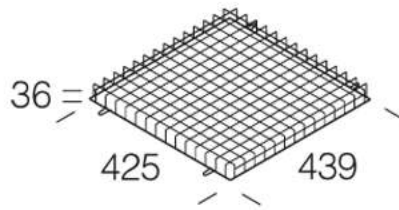

23 grille de protection

Baguettes en acier galvanisé.
Protection antichoc.

Télécharger

DXF 2D
- d23.dxf

Code	Kg	WTot	Couleur
995722-00	0.55	0 W	NOIR

Produits

- 1129 Cromo - asymétrique

- 1129 Cromo

Le flux lumineux mentionné est le flux lumineux sortant du luminaire, avec une tolérance de $\pm 10\%$ par rapport à la valeur indiquée. Les W totaux expriment la puissance totale consommée par le système avec une tolérance maximale de 10 %