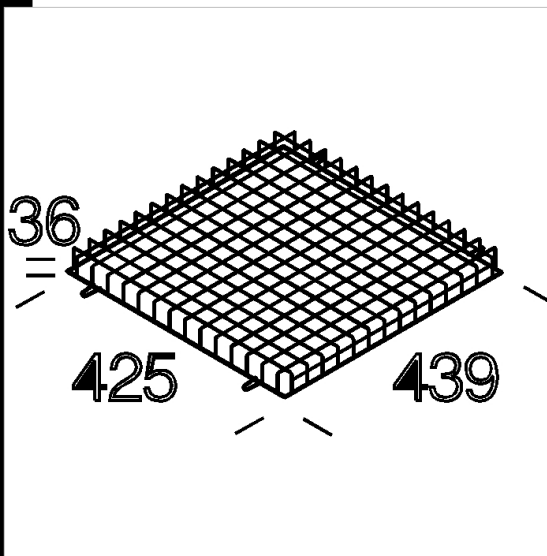

23 grille de protection

Baguettes en acier galvanisé.
Protection antichoc.

Télécharger

DXF 2D
- d23.dxf

Code	Kg	WTot	Couleur
995722-00	0.55	0 W	NOIR

Produits

- 1129 Cromo - asymétrique

- 1129 Cromo

Le flux lumineux mentionné est le flux lumineux sortant du luminaire, avec une tolérance de $\pm 10\%$ par rapport à la valeur indiquée. Les W totaux expriment la puissance totale consommée par le système avec une tolérance maximale de 10 %