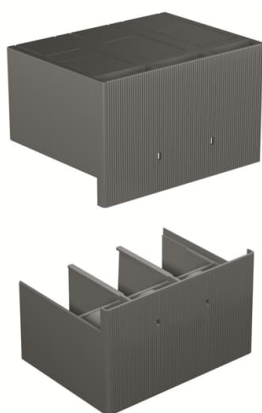

# HTC-P T5 4p PROTEC.MITTENS X HTC 8pcs

### Informations générales

Extension du type de produit	HTC-P T5 4p PROTEC.MITTENS X HTC 8pcs
Code de produit	1SDA054965R1
EAN	8015644561048
Description courte	HTC-P T5 4p MOUFLES PROTEC. X HTC 8pcs
Description longue	MOUFLES DE PROTECTION 8pcs PAR HTC TETRAPOLAIRE T5