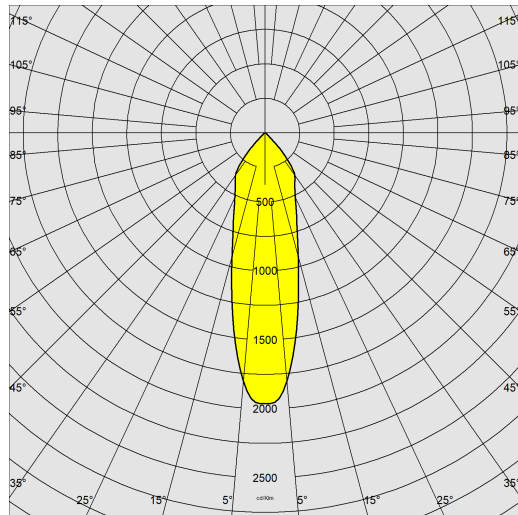

Asso C - Small downlight

Code: 22043532-1241

INFORMATIONS GÉNÉRALES

Article	Asso C - Small downlight
Code	22043532-1241

DIMENSIONS ET POIDS

Hauteur (mm)	140 mm
Diamètre (Ø) (mm)	110 mm
Poids (Kg)	0.988 kg

CARACTÉRISTIQUES ÉLECTRIQUES ET CONTRÔLES

Asso C - Small downlight

Code: 22043532-1241

DONNÉES PHOTOMÉTRIQUES

Source lumineuse	LED COB
CRI	>80
Flux lumineux (sortant) (lm)	1469 lm
Puissance absorbée (totale) (W)	14 W
CCT	3000 K
Efficacité lumineuse (lm/W)	105 lm/W
Low Flicker	luminaire avec flicker très limité : lumière uniforme pour une plus grande sécurité visuelle.
Angle faisceaux lumineux (°)	28 °
Maintien du flux lumineux LED	50000 hr, L 80, B 20