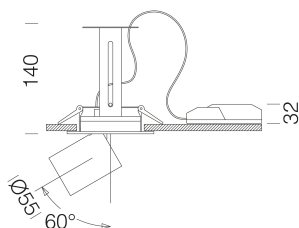

Asso C - Small downlight

Code: 22043532-1241

MATÉRIAUX ET COULEURS

Corps	aluminium moulé sous pression avec ressorts pour encastrement.
Optique	aluminium glacé haute performance, anti-éblouissement.
Peinture	poudre à base de résine époxy-polyester résistante aux rayons UV.
Couleur	Noir
Matériel	ressorts de fixation au faux-plafond en fil d'acier galvanisé.

NORMES ET CONFORMITÉ

Classe de sécurité photobiologique	RG0
Marquages et essais	CE
Normes de référence	NF EN 60598-1. Degré de protection selon la norme NF EN 60529.

GARANTIE

Garantie après-vente	2 yr