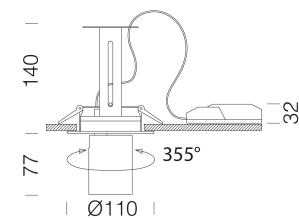

Asso C - Small downlight

Code: 22043532-1241

MATÉRIAUX ET COULEURS

Corps	aluminium moulé sous pression avec ressorts pour encastrement.
Optique	aluminium glacé haute performance, anti-éblouissement.
Peinture	poudre à base de résine époxy-polyester résistante aux rayons UV.
Couleur	Noir
Matériel	ressorts de fixation au faux-plafond en fil d'acier galvanisé.

NORMES ET CONFORMITÉ

Classe de sécurité photobiologique	RG0
Marquages et essais	CE
Normes de référence	NF EN 60598-1. Degré de protection selon la norme NF EN 60529.

GARANTIE

Garantie après-vente	2 yr