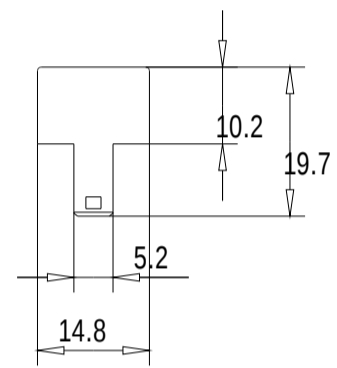

Vorne / Front

Links / Left

Oben / Top

Alle Bemessungswerte sind in Millimeter (mm) angegeben.
All dimensions are in millimeters (mm).

SIEMENS

6ES71936LF300AW0_001

Format / Size: DIN A3

Massstab / Scale: 1:1