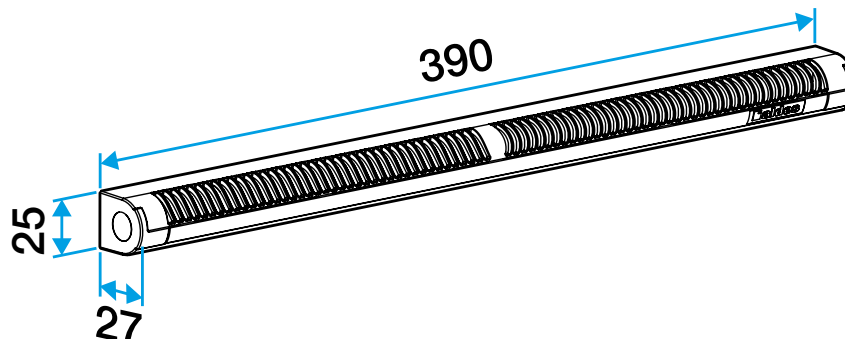

Argumentaire référence

Application :

- Entrée d'air Autoréglable avec les débits 22, 30 et 45 m³/h

Description :

- Fente double : 2 x (172 x 12) mm ou Fente simple (250 x 15) mm ou (250 x 12) mm
- Dimensions : 27x25x390mm
- Installation sur la menuiserie
- Une seule référence pour 3 débits
- Couleur blanche
- Ailettes assurant la fonction anti-moustiques
- Aucune vis de fixation apparente

Entrée d'air autoréglable

11011510

EMMA 22/30/45 m³/h - Blanc

Caractéristiques principales

- entrée d'air autoréglable,
- s'installe sur une menuiserie,
- existe en différents coloris.

Accessoires

Désignations	Références
Auvent limitant - Blanc	11011237
Auvent menuiserie - Chêne clair	11011274
Auvent menuiserie - Anthracite	11011424
Auvent menuiserie - Ivoire	11011699
Auvent menuiserie - Aluminium	11011753
Auvent menuiserie - Noir	11011813
Auvent menuiserie - Marron	11011814
Auvent menuiserie - Chêne	11011815
Auvent menuiserie - Blanc	11011988
Auvent acoustique pour EHL, EA, EHB2 - Blanc	11011972
Auvent acoustique pour EHL, EA, EHB2 - Aluminium	11011755
Auvent acoustique pour EHL, EA et EHB2 - Chêne clair	11011271
Auvent acoustique pour EHL, EA et EHB2 - Marron	11011260
Auvent acoustique pour EHL, EA et EHB2 - Chêne	11011261
Auvent acoustique pour EHL, EA et EHB2 - Noir	11011262
Auvent acoustique pour EHL, EA et EHB2 - Ivoire	11011263
Auvent acoustique pour EHL, EA, EHB2 - Anthracite	11011425
Auvent acoustique anti insecte pour EHL, EA, EHB2 - Blanc	11011426
Auvent menuiserie pare-pluie APP - Blanc	11011901
Flasque long - Blanc	11011413
Flasque long - Chêne	11011414
Flasque long - Marron	11011415
Flasque long - Aluminium	11011417
Flasque long - Chêne clair	11011418
Flasque long - Ivoire	11011419
Flasque long - Noir	11011416

Données générales

Références	Matière de l'isolant	Couleur
11011510	-	Blanc

Données dimensionnelles

Références	H (mm)	L (mm)	Fente (mm)	l (mm)
11011510	25	390	2 x (172 x 12);(250 x 15);(250 x 12)	27

Entraxe : 370 mm