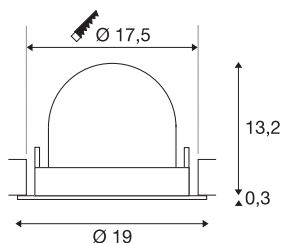

## INFORMATIONS TECHNIQUES

Réf.	1006069
Nombre de sorties lumineuses différentes	1
Orientable ou inclinable	Dispositif rotatif et pivotant
Montage	Encastrement
Détails de montage	Plafond
Courant / tension secondaire	1000/1050 mA
Classe de protection	III
Puissance en watts	37.4 W
Lumen	3800 lm
Température de couleur	4000 Kelvin
Angle de rayonnement	40 °
Coloris	noir
IRC	90
UGR ≤	22
Données LXXBXX	L80B50
Durée de vie	50000 h
Risk Group	1
Hauteur	13.5 cm
Diamètre	19 cm
Poids net	0.85 kg
Poids brut	1 kg
Forme de découpe	rond

Profondeur d'encastrement	13.5 cm
Diamètre d'encastrement	17.5 cm
Page du BIG WHITE	57