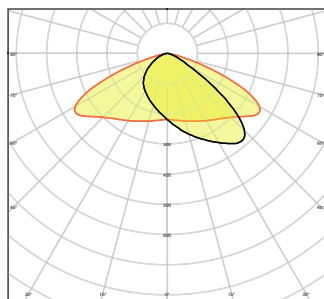

DIMENSIONS ET POIDS

Longueur	418,00 mm
Largeur	330,00 mm
Hauteur	77,00 mm
Poids du produit	3900,00 g
Longueur de câble	2000 mm

Matériau & couleurs

Couleur du produit	Noir

choose one

Country

[myLEDVANCE](#)