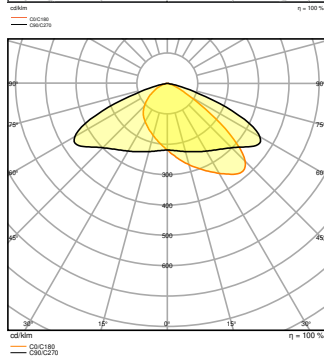

DIMENSIONS ET POIDS

Longueur	418,00 mm
Largeur	330,00 mm
Hauteur	77,00 mm
Poids du produit	3900,00 g
Longueur de câble	2000 mm

Matériau & couleurs

Couleur du produit	Noir

choose one

Country

[myLEDVANCE](#)