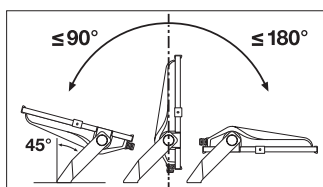

ouvrez la commande, merci de bien vouloir entrer une unité ou un multiple d'une unité.

DÉTAILS COMPLÉMENTAIRES

Références / Liens

– Plus d'informations sur la garantie sous www.ledvance.fr/garantie

AVERTISSEMENT

Sous réserve de modifications. Sauf erreur ou omission. Veuillez à toujours utiliser la version la plus récente.

Oops! An Error Occurred

The server returned a "500 Internal Server Error".

Something is broken. Please let us know what you were doing when this error occurred. We will fix it as soon as possible. Sorry for any inconvenience caused.