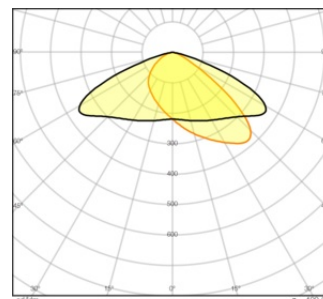

DIMENSIONS ET POIDS

Longueur	418,00 mm
Largeur	330,00 mm
Hauteur	77,00 mm
Poids du produit	3900,00 g
Longueur de câble	2000 mm

Matériau & couleurs

Couleur du produit	Noir

choose one

Country

[myLEDVANCE](#)