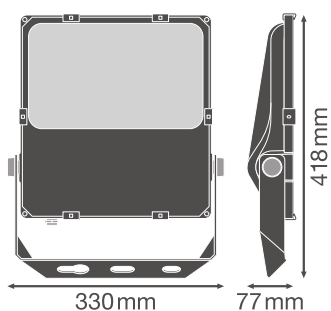

## DIMENSIONS ET POIDS

Longueur	418,00 mm
Largeur	330,00 mm
Hauteur	77,00 mm
Poids du produit	3900,00 g
Longueur de câble	2000 mm