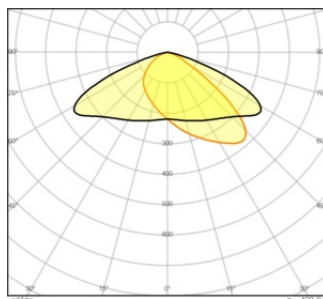

DIMENSIONS ET POIDS

Longueur	418,00 mm
Largeur	330,00 mm
Hauteur	77,00 mm
Poids du produit	3900,00 g
Longueur de câble	2000 mm

Matériau & couleurs

Couleur du produit	Noir

choose one

Country

[myLEDVANCE](#)