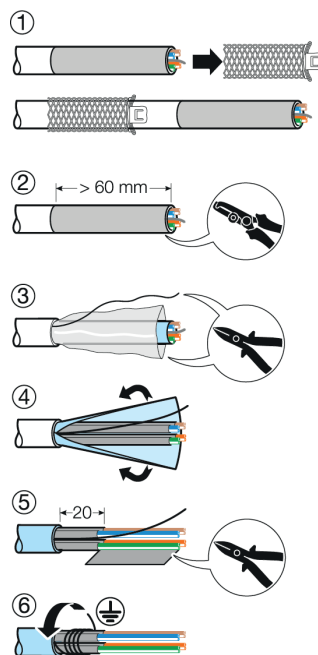

## Dimensions appareillages RJ45 (mm)

Références	A	B	C
B45050			
B45052	45	45	37
B45053			

## Dimensions obturateurs (mm)

Références	A	B	C
B45080			
B45082	45	45	24
B45083			
B45090			
B45092	22,5	45	24
B45093			

## Dimensions Plastron 2M Keystone (mm)

Références	A	B	C
B45084			
B45085	45	45	23
B45086			

## Dénudage

Schémas et cotes (mm)