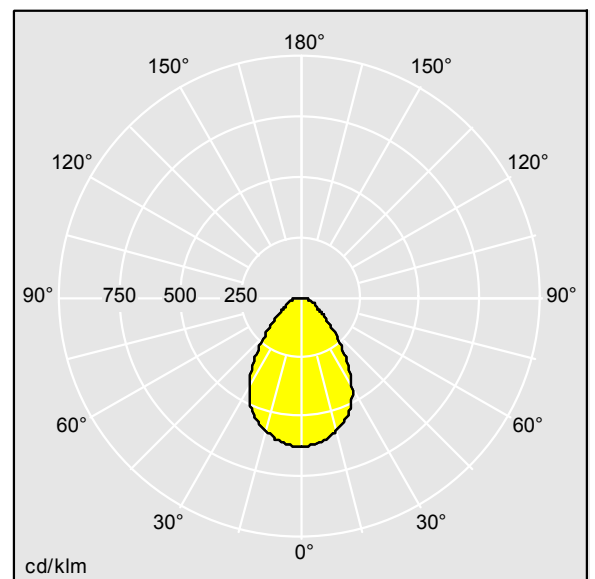

96634890 CETUS3 M 3000-840 HF RWH

Cetus

Downlight LED encastré de faible hauteur. Convient pour les découpes de plafond Ø145-180 mm dans des rénovations ou des installations neuves, simples et rapides. Driver LED Flux fixe détachable. Câblage avec repiquage possible. Corps : aluminium injecté pour gestion thermique. Diffuseur : Polycarbonate (PC), réflecteur lisse en finition blanc avec faisceau large. Réflecteur : Polycarbonate (PC) de haute qualité et hautement réfléchissant. Classe électrique II, IP44_IP20. Clips à ressort pour des épaisseurs de plafond jusqu'à 35 mm. Livré avec LED 4 000 K

Dimensions : Ø195 x 100 mm
 Puissance du luminaire: 25,4 W
 Flux lumineux du luminaire: 3222 lm
 Efficacité lumineuse du luminaire: 127 lm/W
 Poids : 0,58 kg

TLG_CTU3_F_M_LED_RW_H_Persp.jpg

TLG_CTU3_M_HFM.wmf

TLG_LE_1228.ltd

Position de la lampe: STD - Standard
 Source lumineuse: LED
 Flux lumineux du luminaire*: 3222 lm
 Efficacité lumineuse du luminaire*: 127 lm/W
 Indice min. de rendu des couleurs: 80
 Convertisseur: 1 x 87500987 LC 24/650/37 fixC SRL
 ADV2
 Rend.: 1,00 Rend. Sup.: 0,00 Rend. Inf.: 1,00

Température de couleur: 4000 Kelvin
 Tolérance de la couleur (MacAdam initial): 3
 Durée de vie utile médiane*:
 L80 50000h à 25°C
 Puissance du luminaire*: 25,4 W Facteur de puissance = 0,94
 Equipement: FIX
 Catégorie de maintenance: C - Réflecteur fermé sur le haut