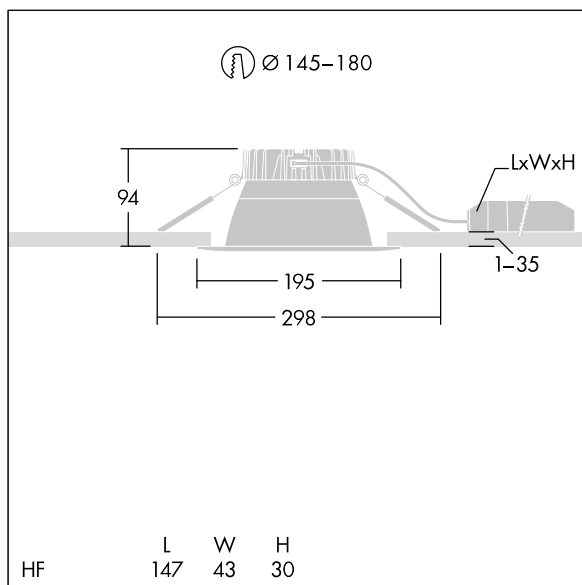

96634890 CETUS3 M 3000-840 HF RWH

Cetus

Downlight LED encastré de faible hauteur. Convient pour les découpes de plafond Ø145-180 mm dans des rénovations ou des installations neuves, simples et rapides. Driver LED Flux fixe détachable. Câblage avec repiquage possible. Corps : aluminium injecté pour gestion thermique. Diffuseur : Polycarbonate (PC), réflecteur lisse en finition blanc avec faisceau large. Réflecteur : Polycarbonate (PC) de haute qualité et hautement réfléchissant. Classe électrique II, IP44_IP20. Clips à ressort pour des épaisseurs de plafond jusqu'à 35 mm. Livré avec LED 4 000 K

Dimensions : Ø195 x 100 mm
 Puissance du luminaire: 25,4 W
 Flux lumineux du luminaire: 3222 lm
 Efficacité lumineuse du luminaire: 127 lm/W
 Poids : 0,58 kg

TLG_CTU3_F_M_LED_RW_H_Persp.jpg

TLG_CTU3_M_HFM.wmf

TLG_LE_1228.ltd

Position de la lampe: STD - Standard
 Source lumineuse: LED
 Flux lumineux du luminaire*: 3222 lm
 Efficacité lumineuse du luminaire*: 127 lm/W
 Indice min. de rendu des couleurs: 80
 Convertisseur: 1 x 87500987 LC 24/650/37 fixC SRL
 ADV2
 Rend.: 1,00 Rend. Sup.: 0,00 Rend. Inf.: 1,00