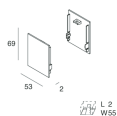

## COMPLETION ACCESSORIES

EDY L: MOD. CIECO 1120 BIA

109605.01

EDY L: MOD. CIECO 1680 BIA

109606.01

EDY L: MOD. CIECO ANG 150 BIA

109607.01

HERO: COPPIA TESTATE BIA