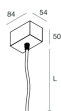

## MOUNTING ACCESSORIES

HERO: SOSPL3000 1PZ. TESTA/CODA

108685.99

HERO: SOSPL3000 1PZ. UNIONE

108686.99

KIT ALIMENTAZIONE L1200 3P BIA

**108919.01**

KIT ALIMENTAZIONE L3000 3P BIA