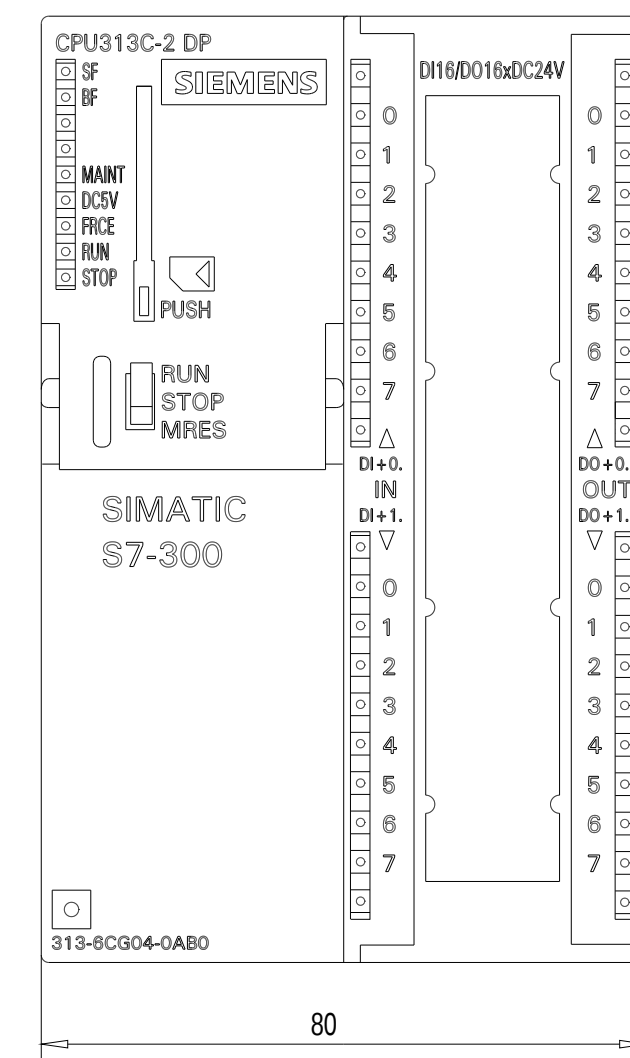

Vorne offen / Front open

Vorne / Front

Oben / Top

Links / Left

Alle Bemessungswerte sind in Millimeter (mm) angegeben.
All dimensions are in millimeters (mm).

SIEMENS	6ES73136CG040AB0_001	
	Format / Size: DIN A2	Maßstab / Scale: 1:1