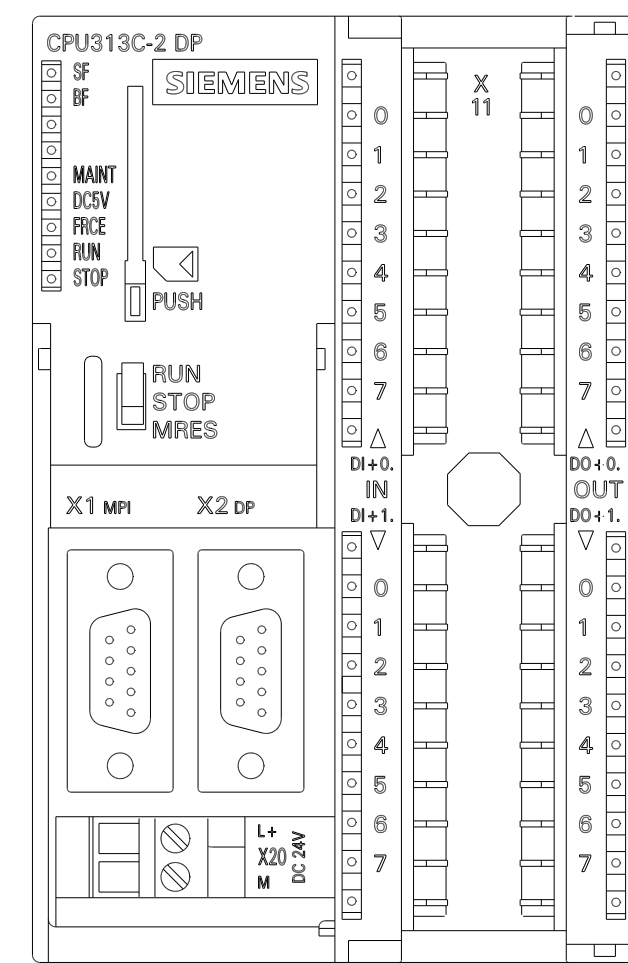

Vorne offen / Front open

Vorne / Front

Oben / Top

Links / Left

Alle Bemessungswerte sind in Millimeter (mm) angegeben.
All dimensions are in millimeters (mm).

SIEMENS	6ES73136CG040AB0_001	
	Format / Size: DIN A2	Maßstab / Scale: 1:1