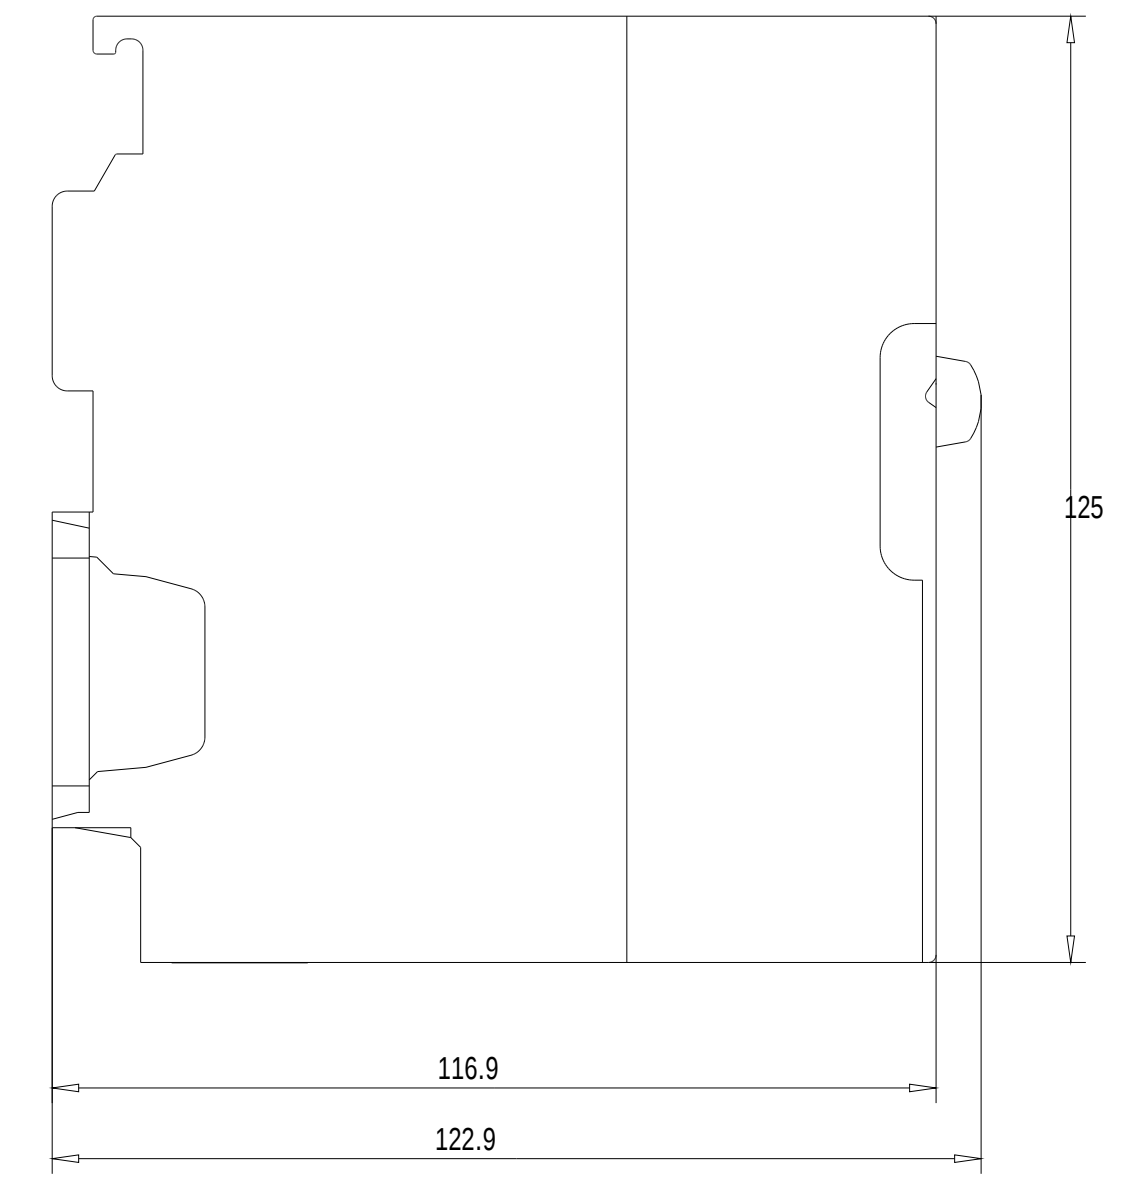

Vorne offen / Front open

Vorne / Front

Oben / Top

Links / Left

Alle Bemessungswerte sind in Millimeter (mm) angegeben.
All dimensions are in millimeters (mm).

SIEMENS	6ES73136CG040AB0_001	
	Format / Size: DIN A2	Maßstab / Scale: 1:1