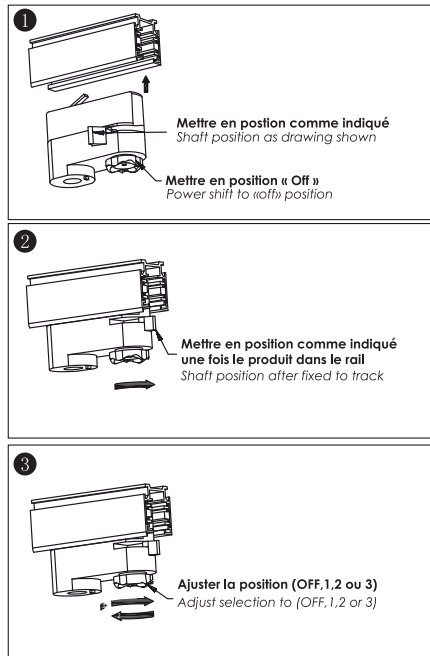

The installation must be carried out by a qualified electrician
L'installation doit être effectuée par un professionnel qualifié

TRACK LIGHT / SUR RAIL

INSTALLATION

Coupez l'alimentation au tableau. *Turn off power*

Insérer le produit ds le rail
Put the product into the track

- ② Verrouiller l'adaptateur 3 allumages
Lock the adapter in the track
- ③ Sélectionnez 1,2 ou 3..
Select the position 1,2 or 3...

Sélectionnez la température de couleur à l'arrière
Set the color temperature on the back

INSTALLATION

Coupez l'alimentation au tableau

Fixez l'équerre sur le plafond

Connectez votre câble d'alimentation au boîtier de connexion en respectant les polarités. Fermez et verrouillez le boîtier à l'aide de la vis (inclus)