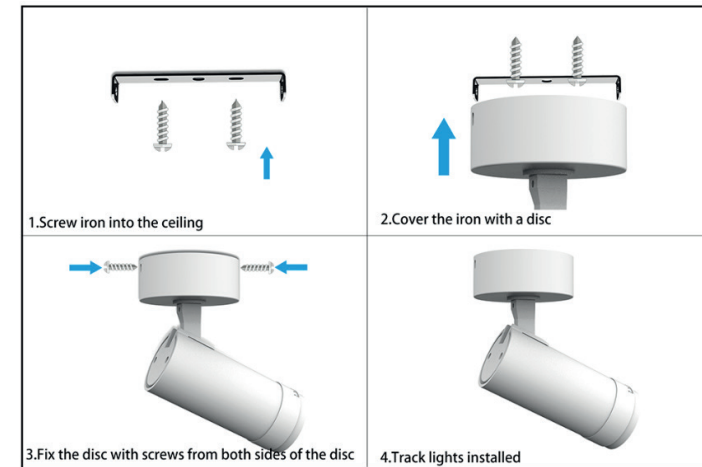

The installation must be carried out by a qualified electrician
L'installation doit être effectuée par un professionnel qualifié

TRACK LIGHT / SUR RAIL

INSTALLATION

Coupez l'alimentation au tableau. *Turn off power*

Insérer le produit ds le rail
Put the product into the track

- ② Verrouiller l'adaptateur 3 allumages
Lock the adapter in the track
- ③ Sélectionnez 1,2 ou 3..
Select the position 1,2 or 3...

Sélectionnez la température de couleur à l'arrière
Set the color temperature on the back

INSTALLATION

Coupez l'alimentation au tableau

Fixez l'équerre sur le plafond

Connectez votre câble d'alimentation au boîtier de connexion en respectant les polarités. Fermez et verrouillez le boîtier à l'aide de la vis (inclus)