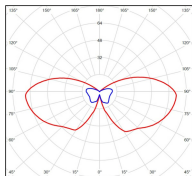

Louis XIII

catalogue 2020 p. 276

réf. 130009008

EAN. 3663660071802

Modèle 5

Données techniques

Tension nominale	200 à 240 - 50/60Hz
Plage de tension d'entrée	230 - 250 V AC
Driver output	-
Alimentation output	-
Classe	1
IP	44
IK	-
Diffuseur	Verre clair
Paralume	-
Source	E27
Température de couleur réelle	-
Flux total sortant	- lm
Consommation totale	- W
Classe énergétique	Classe de la lampe (non fournie)
Efficacité lumineuse	-
IRC	-
SDCM	-
Espacement conseillé (PMR Emoy - 20 lux)	- m
Hauteur de placement	- m
Largeur du placement	- m
Optique	-
Dimmable	-
Ta	-
Durée de vie LED	-
Plage de température ambiante	-10 ~50°C
UGR	-
ULR	-
Distorsion harmonique THDI	-
Fixation	Oui
Détection	Non
Avec prise IP55	Non

Données logistiques

Dimensions du modèle	H.788 L.344 P.344
Poids net	3.970 Kg
Poids brut	5.630 Kg
Dimensions colis 1	H.370 L.370 P.910

Certifications et garanties

CE	Oui
UL	Non
EAC	Oui
RoHS	Oui
ENEC	Non
Anti-corrosion	25 ans (sur Aluminium)
Technique	5 ans
Electronique	5 ans