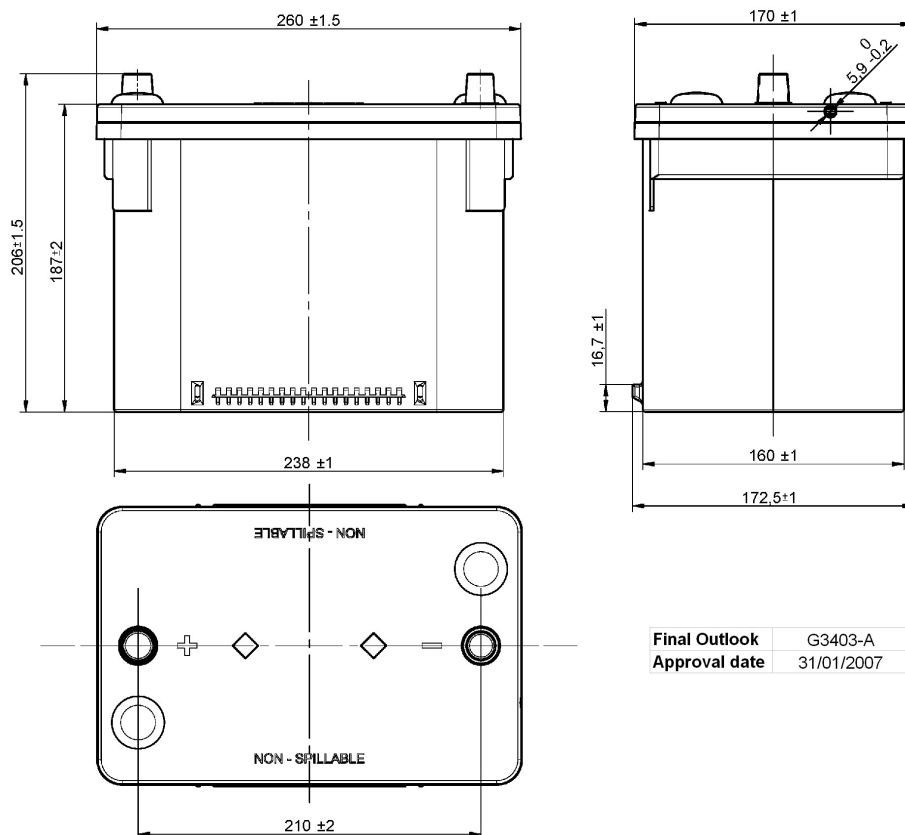

Code Article Central: G34081M03-A

Créé: 06/09/2005

Référence Commerciale: FK508

Modifié: 04/03/2014

Final Outlook	G3403-A
Approval date	31/01/2007

PERFORMANCES

Tension (V):	12 V	
C20 (Ah):	50,0	20 h
Intensité de démarrage (A):	800	EN
Charge:	CHARGED	
Technologie:	Orbital	
Alliage grille:	Pb-Sn	

DIMENSIONS

Longueur (± 2mm):	260
Largeur (± 2mm):	173
Hauteur (± 2mm):	206

Tous les chiffres montrent des valeurs nominales. Les tolérances selon EN 50342 et règlements européens sont applicables.

BAC

Type:	G34	BLACK
Fixation:	B7	
Adaptateur:	No	

COUVERCLE

Type:	Double without	BLACK
Polarité:	ETN 9	
Type de borne:	EN taper post	
Adaptateur de bornes:	No	
Indicateur de charge:	No	
Dégazage:	Central	
Pastille anti-déflagrante:	1 Filter	
Bouchon latéral:	No	

BOUCHONS

Type:	6 x Valve+Cover	BLACK

POIGNEE

Type:	None

AUTRES

Tube de dégazage:	No