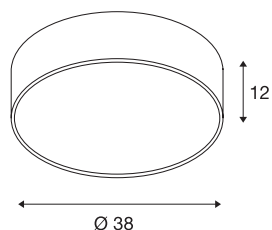

MEDO 40

plafonnier intérieur, rond, noir, LED, 29W, 3000K, variable 1-10V

Le luminaire haut de gamme MEDO CL séduit par ses formes épurées et la combinaison élégante des matériaux utilisés, l'aluminium et le plastique. Grâce à la LED Premium intégrée, elle produit un éclairage clair et homogène. Grâce au kit de suspension, le plafonnier peut être transformé en suspension et convient donc aussi parfaitement aux pièces à plafond haut. L'alimentation LED intégrée permet le raccordement direct à la tension secteur 120V-240V.

INFORMATIONS TECHNIQUES

Réf.	1000864
Code IP	IP 20
Montage	En saillie
Détails de montage	Plafond, Plafond avec accessoires
Variable	Oui
Technologie de variation de l'éclairage	1-10V
Tension nominale primaire	220-240V ~50/60Hz
Courant / tension secondaire	700 mA
Classe de protection	I
Puissance en watts	28 W
Température ambiante minimale	-20 °C
Température ambiante maximale	40 °C
Puissance de veille assignée	0.5 W
Hauteur du courant d'appel	6 A
Durée du courant d'appel	30 µs
Effet stroboscopique (SVM)	0.07
Lumen	2450 lm
Température de couleur	3000 Kelvin
Angle de rayonnement	105 °
Coloris	noir
IRC	80
UGR ≤	25

Données LXXBXX	L70B50
Durée de vie	30000 h
Sortie lumineuse	directement
Risk Group	1
Hauteur	12 cm
Diamètre	38 cm
Poids net	1.345 kg
Poids brut	2.234 kg
Page du BIG WHITE	255