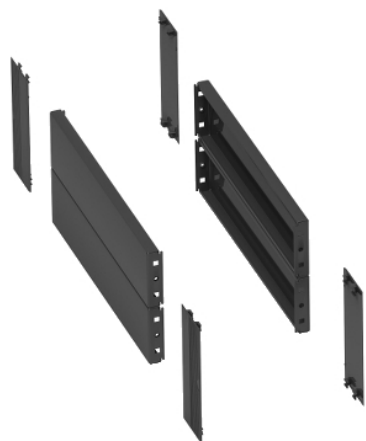

Fiche produit

Caractéristiques

NSYSPS4200

Spacial SF/SM - jeu 4 trappes latérales - pour socle 200x400mm

Principales

Gamme	Spacial
Catégorie d'accessoire / de pièce détachée	Accessoire d'enveloppe
Type de produit ou équipement	Panneau latéral de socle
Anwendung	Polyvalent
Nennmaße des Gehäuses	-
Composition de l'appareil	Éléments de fixation 4 couvercle de cornière 4 panneau latéral
Compatibilité de gamme	Spacial Spacial SF Spacial Spacial SM
Support de montage	Plinthe avant

Complémentaires

Mode de fixation	Par vis
Couleur	Gris (RAL 7022)
Finition de la surface	Poudre époxy-polyester
Hauteur	200 mm
Largeur	400 mm nominal:

Environnement

Degré de protection IP	IP30 (Socle complet)
Tenue aux chocs IK	IK10