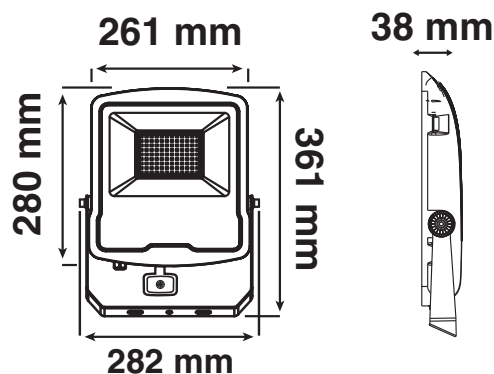

### PROJECTEUR EXTERIEUR LED + Détecteur IR 70W - 8400 lm - 3000K

Ref. 100157

Produit : Projecteur Led extérieur plat  
+ Détecteur réglable IR

Finition extérieure : Noir

**Flux sortant : 8400 lm**

Puissance absorbée : 70W

Température couleur : 3000K

**Dimmable : Non**

Dimensions (L x l x H) : 361 x 38 x 282 mm

Emballage : Boite

EAN : 3701124429414

### Dimensions