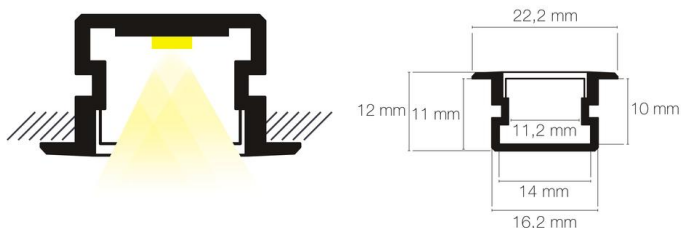

Référence: 89155N

Profil PDS-NK 2m noir anodisé

- Couleur visible du produit : noir (RAL9005)
- Matériau : aluminium
- Traitement de la surface : anodisé
- Mode de pose/installation : encastré
- Longueur du produit : 200cm
- Disponible en sur-mesure jusqu'à 301cm
- Assemblage avec diffuseur et embouts de finition, installation dans profil aluminium d'encastrement plaque de plâtre, via clips d'encastrement PATIO ou clips de fixation (accessoires non inclus).
- Pour installation des bandeaux LED.