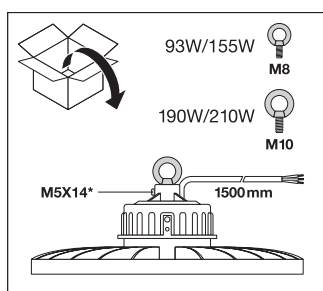

TÉLÉCHARGEMENTS

Offres

Declarations of conformity

DONNÉES LOGISTIQUES

Code produit	Unité d'emballage (Pièces/Unité)	Dimensions (longueur x largeur x hauteur)	Poids approximatif	Volume
4058075505285	Etui carton fermé 1	132 mm x 42 mm x 159 mm	443.00 g	0.88 dm³
4058075505292	Carton de regroupement 10	282 mm x 232 mm x 182 mm	5127.00 g	11.91 dm³

Le code produit mentionné décrit la petite quantité d'unité qui peut être commandée. Une unité peut contenir un ou plusieurs produits. Lorsque vous passez la commande, merci de bien vouloir entrer une unité ou un multiple d'une unité.

DÉTAILS COMPLÉMENTAIRES

Références / Liens

– Plus d'informations sur la garantie sous www.ledvance.fr/garantie

AVERTISSEMENT

Sous réserve de modifications. Sauf erreur ou omission. Veuillez à toujours utiliser la version la plus récente.