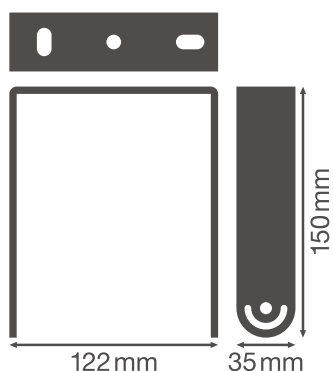

FICHE PRODUIT

HB BRACKET 93 W - 155 W

HIGH BAY BRACKETS GEN 3 | Accessoire de montage pour luminaires HIGH BAY GEN 3

Caractéristiques du produit

- Etriers en acier noir
- Angle de pivotement réglable : $\pm 90^\circ$

DONNÉES TECHNIQUES

DIMENSIONS ET POIDS

Diamètre	Non pertinent
Longueur	122 mm
Largeur	35,0 mm
Hauteur	150 mm
Poids du produit	400,00 g

Matériau & couleurs

Couleur du produit	Noir
Matériau de corps	Acier

APPLICATION & MONTAGE

TÉLÉCHARGEMENTS

Offres

Declarations of conformity

DONNÉES LOGISTIQUES

Code produit	Unité d'emballage (Pièces/Unité)	Dimensions (longueur x largeur x hauteur)	Poids approximatif	Volume
4058075505285	Etui carton fermé 1	132 mm x 42 mm x 159 mm	443.00 g	0.88 dm ³
4058075505292	Carton de regroupement 10	282 mm x 232 mm x 182 mm	5127.00 g	11.91 dm ³