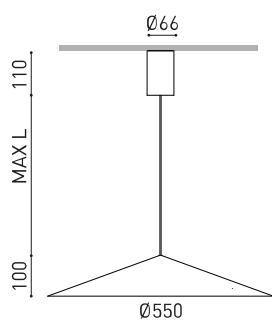

DIMENSIONS

ACCESSOIRES

CORD ACCESSORY

Nom	DUNE 55 BASE 3M 2700K BE
Référence	A4831110BE
Coleur	Beige Texturé - Autres couleurs, veuillez consulter
RAL	1001
Catégorie	SUSPENSION

Type	LED
Flux lumineux brut	710 lm
Température de couleur	2700 K - Autres K, veuillez consulter
Stabilité chromatique	MacAdam Step 2
Indice de reproduction chromatique	CRI > 90
Puissance	5 W
Courant	150 mA
Efficacité	142 lm/W
Durée de vie de la LED	L80B10 > 60.000h

Efficacité lumineuse	76%
Angle du faisceau lumineux	133°

Driver	Inclus
Valeurs de puissance du système	7,02 W
Tension	220V/240V
Fréquence	50/60 Hz
Variation d'intensité	Non Dim - Autres DIM, veuillez consulter
Classe d'isolation électrique	<input type="checkbox"/>

Étanchéité	IP20
Contrôle sans fil	Veuillez consulter
Longueur du tendeur	Max. 3 m
Tendeur à réglage rapide	Non
Poids	1865 g
Poids avec emballage	2748 g
Dimensions de l'emballage	439 x 384 x 127 mm
Unités par emballage	1
Matériaux	Aluminium / Polycarbonate

DIAGRAMME POLAIRE

DIAGRAMME CONIQUE

1.0	4.60 4.58	E(0°) E(C90) 66.5° E(C0) 66.4°	163 5 5
2.0	9.20 9.16	E(0°) E(C90) 66.5° E(C0) 66.4°	41 1 1
3.0	13.80 13.73	E(0°) E(C90) 66.5° E(C0) 66.4°	18 1 1
4.0	18.40 18.31	E(0°) E(C90) 66.5° E(C0) 66.4°	10 0 0
5.0	23.00 22.89	E(0°) E(C90) 66.5° E(C0) 66.4°	7 0 0
Distance [m]	Cone Diameter [m]	Illuminance [lx]	
— C0 - C180 (Half-value Angle: 132.8°)			
— C90 - C270 (Half-value Angle: 133.0°)			