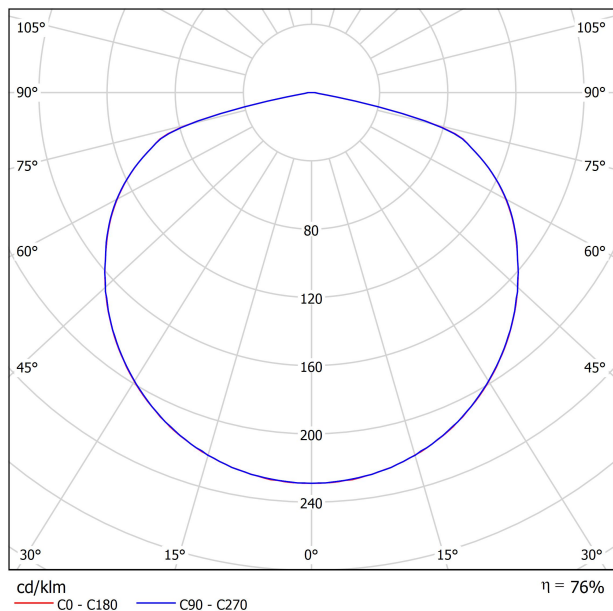

DIAGRAMME POLAIRE

DIAGRAMME CONIQUE

1.0	4.60 4.58	E(0°) E(C90) 66.5° E(C0) 66.4°	163 5 5
2.0	9.20 9.16	E(0°) E(C90) 66.5° E(C0) 66.4°	41 1 1
3.0	13.80 13.73	E(0°) E(C90) 66.5° E(C0) 66.4°	18 1 1
4.0	18.40 18.31	E(0°) E(C90) 66.5° E(C0) 66.4°	10 0 0
5.0	23.00 22.89	E(0°) E(C90) 66.5° E(C0) 66.4°	7 0 0
Distance [m]	Cone Diameter [m]	Illuminance [lx]	
— C0 - C180 (Half-value Angle: 132.8°)			
— C90 - C270 (Half-value Angle: 133.0°)			