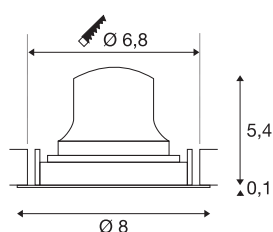

INFORMATIONS TECHNIQUES

Réf.	1005581
Orientable ou inclinable	Dispositif rotatif et pivotant
Code IP	IP 20
Classe de résistance aux chocs	IK 02
Résistance aux chocs	0.2 Joule
Montage	Encastrement
Détails de montage	Plafond
Courant / tension secondaire	200 mA
Classe de protection	III
Puissance en watts	7 W
Température ambiante minimale	-20 °C
Température ambiante maximale	40 °C
Lumen	730 lm
Température de couleur	3000 Kelvin
Angle de rayonnement	20 °
Coloris	blanc
IRC	90
UGR ≤	16
Données LXXBXX	L80B50
Durée de vie	50000 h
Risk Group	2
Hauteur	5.5 cm

Diamètre	8 cm
Poids net	0.135 kg
Poids brut	0.165 kg
Forme de découpe	rond
Profondeur d'encastrement	8 cm
Diamètre d'encastrement	6.8 cm
Page du BIG WHITE	39