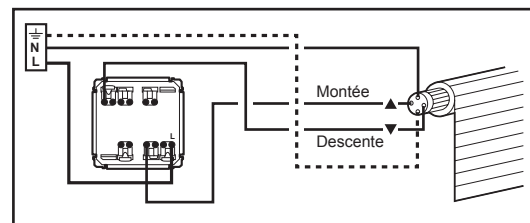

0 996 56 - LE07249AA_V COMPOSABLE - Inter individuel volets roulants - Mosaic™

LE07249AA © Legrand 2014

6 A - 250 V $\sim$ - 500 W maxi

Fil rigide section : 1,5 mm²

- N (neutre) = bleu
- L (phase) = tout sauf bleu et vert/jaune
- ••••• (terre) = vert/jaune