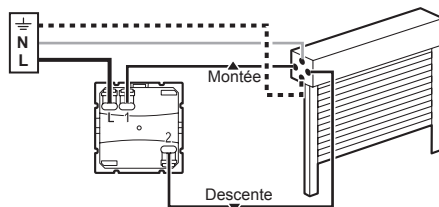

0 996 56 - LE07249AA_V COMPOSABLE - Inter individuel volets roulants - Mosaic™

LE07249AA © Legrand 2014

6 A - 250 V $\sim$ - 500 W maxi

Fil rigide section : 1,5 mm²

- N (neutre) = bleu
- L (phase) = tout sauf bleu et vert/jaune
- ••••• (terre) = vert/jaune