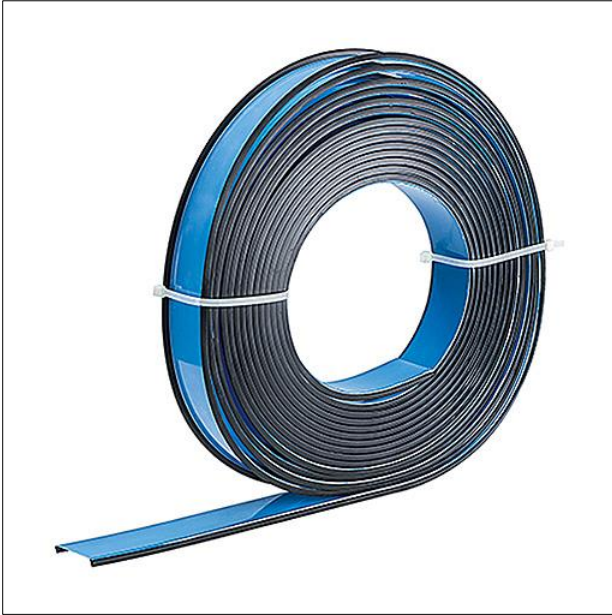

Optique

Optique en. Dimensions : 2400 x 65 x 1 mm poids : 0,5 kg

ZS\_SLI\_F\_Rolle.jpg