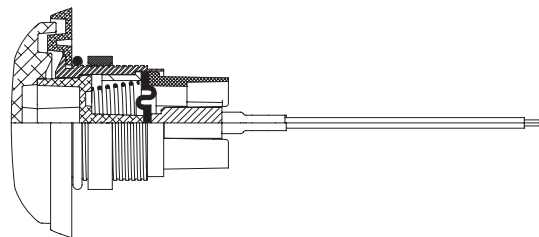

Le joint d'étanchéité dynamique à l'intérieur du bouton permet de répondre aux normes d'étanchéité les plus rigoureuses (à la poussière et aux liquides).

Le joint d'étanchéité dynamique et le joint en façade permettent une isolation totale de l'électronique.