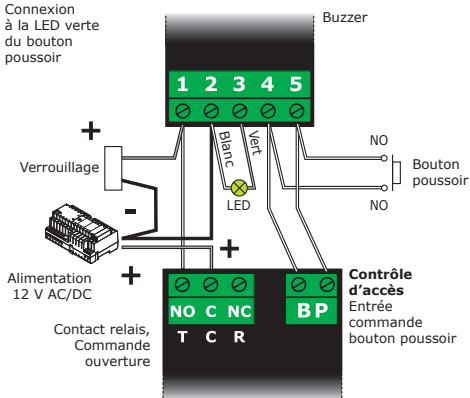

Vue en coupe du switch

OFF

ON

BNONFHOCCAB – BPNONFHOCCAB – BPNONFHOCCABHV

Bouton poussoir «champignon»

3] SCHÉMA DE CÂBLAGE AVEC LED ET BUZZER (BPNONFHOCCABHV)

MODE OUVERTURE

Buzzer + LED verte = ON

(Pendant l'appui sur le bouton poussoir)

MODE "STAND-BY"

Buzzer + LED verte = OFF

MODE BOUTON POUSSOIR SEULEMENT

⊗ Connexion à la LED verte du bouton poussoir

Verrouillage à émission

⊗ Connexion à la LED verte du bouton poussoir

Verrouillage à rupture

MODE BOUTON POUSSOIR AVEC CONTRÔLE D'ACCÈS

⊗ Connexion à la LED verte du bouton poussoir

Verrouillage à émission

⊗ Connexion à la LED verte du bouton poussoir

Verrouillage à rupture

BNONFCHOCCAB – BPNONFCHOCCAB – BPNONFCHOCCABHV
Mushroom style push button

1] GENERAL INFORMATION

- **Ergonomic design with very sensitive switch**
- **Easy to mount (19MM hole)**
- **This high quality push button needs no dismantling to install the switch**
- **Heavy duty**
- **This high quality push button needs no dismantling to install the switch**
- **Available in versions :**
 - Flush mount with or without a stainless steel plate,
 - Surface mount with stainless steel housing (CBP)
 - Stainless steel plate, LED and buzzer
- **Colour: Green or silver (velvet finish)**
- **Input voltage:** 12 V AC/DC - 5 A
 DEL 12 V DC