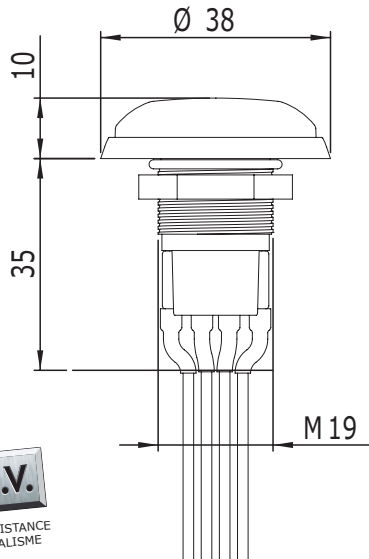

BNONFHOCCAB – BPNONFHOCCAB – BPNONFHOCCABHV

Bouton poussoir «champignon»

1] PRÉSENTATION DES PRODUITS

- **Conception ergonomique à contact ultra-sensible**
- **Montage facile sur support existant (simple perçage Ø19mm)**
- **Mini-switch haute qualité permettant le passage de l'écrou M19 sans démontage du mini-switch**
- **Grande longévité**
- **Disponible en versions :**
  - encastrée avec ou sans plaque inox
  - applique avec coffret inox (réf. CBP)
  - adaptée à la réglementation PMR (avec LED et buzzer)
- **Possibilité de montage en applique à l'aide du cadre de mise en saillie (réf. CBP)**
- **Couleur : vert ou chromé (velours)**
- **Tension d'alimentation :**
  - Contact : 12 V AC/DC – 5 A
  - LED : 12 V DC
- Matière : alliage d'aluminium & plaque inox
- Bouton poussoir équipé d'un mini-switch avec contacts en argent fin, homologué UL, CSA et SEMKO
- Sorties mini-switch sur cosses pré-câblées
- Contact NO et NC avec commun séparé

Cette gamme de boutons poussoirs est adaptée à la nouvelle réglementation sur l'aide aux personnes à mobilité réduite.