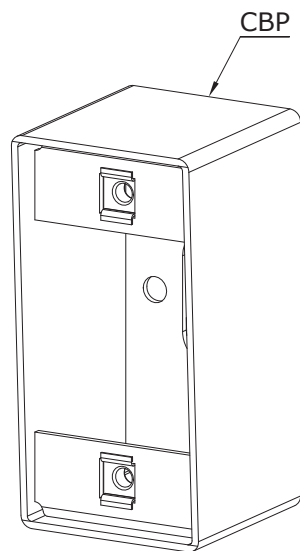

BNONFHOCCAB – BPNONFHOCCAB – BPNONFHOCCABHV

Bouton poussoir «champignon»

1] PRÉSENTATION DES PRODUITS

- **Conception ergonomique à contact ultra-sensible**
- **Montage facile sur support existant (simple perçage Ø19mm)**
- **Mini-switch haute qualité permettant le passage de l'écrou M19 sans démontage du mini-switch**
- **Grande longévité**
- **Disponible en versions :**
 - encastrée avec ou sans plaque inox
 - applique avec coffret inox (réf. CBP)
 - adaptée à la réglementation PMR (avec LED et buzzer)
- **Possibilité de montage en applique à l'aide du cadre de mise en saillie (réf. CBP)**
- **Couleur : vert ou chromé (velours)**
- **Tension d'alimentation :**
 - Contact : 12 V AC/DC – 5 A
 - LED : 12 V DC
- Matière : alliage d'aluminium & plaque inox
- Bouton poussoir équipé d'un mini-switch avec contacts en argent fin, homologué UL, CSA et SEMKO
- Sorties mini-switch sur cosses pré-câblées
- Contact NO et NC avec commun séparé

Le joint d'étanchéité dynamique à l'intérieur du bouton permet de répondre aux normes d'étanchéité les plus rigoureuses (à la poussière et aux liquides).

Le joint d'étanchéité dynamique et le joint en façade permettent une isolation totale de l'électronique.

* pour le BNONFHOCCAB

BNONFCHOCCAB – BPNONFCHOCCAB – BPNONFCHOCCABHV

Bouton poussoir «champignon»

Vis DIAx M5

2] SCHÉMA DE CÂBLAGE SANS LED NI BUZZER (BNONFCHOCCAB et BPNONFCHOCCAB)

- Normalement Ouvert (NO) = 3 + 4,
- Normalement Fermé (NC) = 1 + 2.