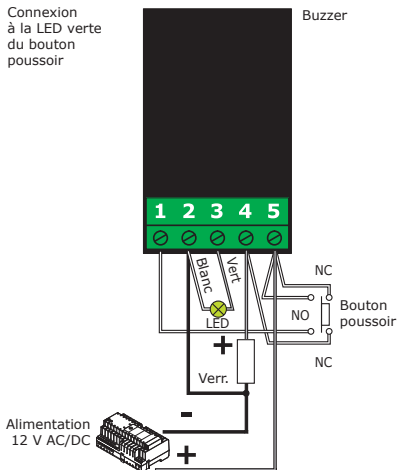

⊗ Connexion à la LED verte du bouton poussoir

Verrouillage à rupture