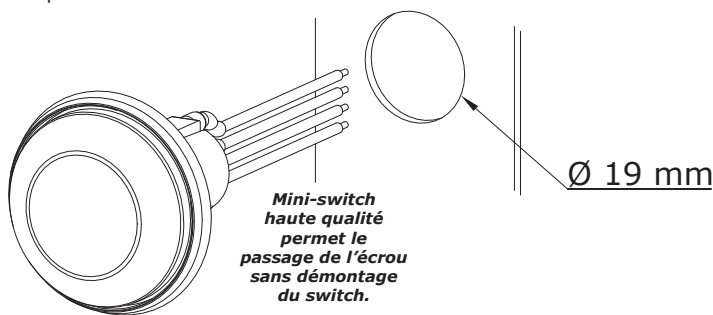

- IP53 ou IP68*
- -40°C à +85°C
- DEEE & RoHS
- Certification CE
- Test brouillard salin