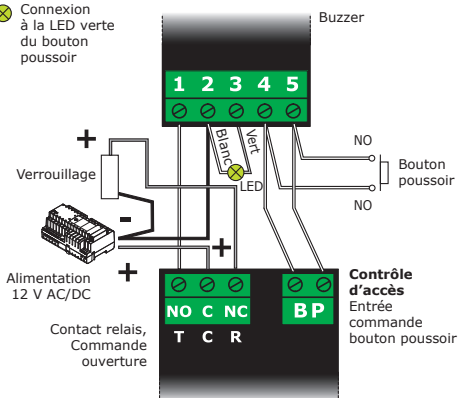

Vue en coupe du switch

OFF

ON

BNONFHOCCAB – BPNONFHOCCAB – BPNONFHOCCABHV

Bouton poussoir «champignon»

3] SCHÉMA DE CÂBLAGE AVEC LED ET BUZZER (BPNONFHOCCABHV)

MODE OUVERTURE

Buzzer + LED verte = ON

(Pendant l'appui sur le bouton poussoir)

MODE "STAND-BY"

Buzzer + LED verte = OFF

MODE BOUTON POUSSOIR SEULEMENT

⊗ Connexion à la LED verte du bouton poussoir

Verrouillage à émission

⊗ Connexion à la LED verte du bouton poussoir

Verrouillage à rupture

MODE BOUTON POUSSOIR AVEC CONTRÔLE D'ACCÈS

⊗ Connexion à la LED verte du bouton poussoir

Verrouillage à émission

⊗ Connexion à la LED verte du bouton poussoir

Verrouillage à rupture

BNONFCHOCCAB – BPNONFCHOCCAB – BPNONFCHOCCABHV
Mushroom style push button

1] GENERAL INFORMATION

- **Ergonomic design with very sensitive switch**
- **Easy to mount (19MM hole)**
- **This high quality push button needs no dismantling to install the switch**
- **Heavy duty**
- **This high quality push button needs no dismantling to install the switch**
- **Available in versions :**
 - Flush mount with or without a stainless steel plate,
 - Surface mount with stainless steel housing (CBP)
 - Stainless steel plate, LED and buzzer
- **Colour: Green or silver (velvet finish)**
- **Input voltage:** 12 V AC/DC - 5 A
 DEL 12 V DC