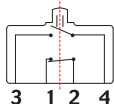

2] SCHÉMA DE CÂBLAGE SANS LED NI BUZZER (BNONFCHOCCAB et BPNONFCHOCCAB)

- Normalement Ouvert (NO) = 3 + 4,
- Normalement Fermé (NC) = 1 + 2.

Vue en coupe du switch

OFF