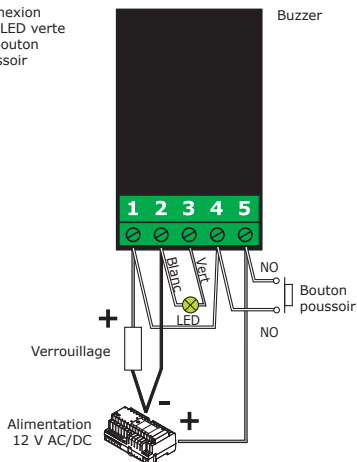

* pour le BNONFHOCCAB

BNONFCHOCCAB – BPNONFCHOCCAB – BPNONFCHOCCABHV

Bouton poussoir «champignon»

Vis DIAx M5

2] SCHÉMA DE CÂBLAGE SANS LED NI BUZZER (BNONFCHOCCAB et BPNONFCHOCCAB)

- Normalement Ouvert (NO) = 3 + 4,
- Normalement Fermé (NC) = 1 + 2.

Vue en coupe du switch

OFF

ON

BNONFHOCCAB – BPNONFHOCCAB – BPNONFHOCCABHV

Bouton poussoir «champignon»

3] SCHÉMA DE CÂBLAGE AVEC LED ET BUZZER (BPNONFHOCCABHV)

MODE OUVERTURE

Buzzer + LED verte = ON

(Pendant l'appui sur le bouton poussoir)

MODE "STAND-BY"

Buzzer + LED verte = OFF

MODE BOUTON POUSSOIR SEULEMENT

⊗ Connexion à la LED verte du bouton poussoir

Verrouillage à émission

⊗ Connexion à la LED verte du bouton poussoir

1] GENERAL INFORMATION

- **Ergonomic design with very sensitive switch**
- **Easy to mount (19MM hole)**
- **This high quality push button needs no dismantling to install the switch**
- **Heavy duty**
- **This high quality push button needs no dismantling to install the switch**
- **Available in versions :**
 - Flush mount with or without a stainless steel plate,
 - Surface mount with stainless steel housing (CBP)
 - Stainless steel plate, LED and buzzer
- **Colour: Green or silver (velvet finish)**
- **Input voltage:** 12 V AC/DC - 5 A
 DEL 12 V DC