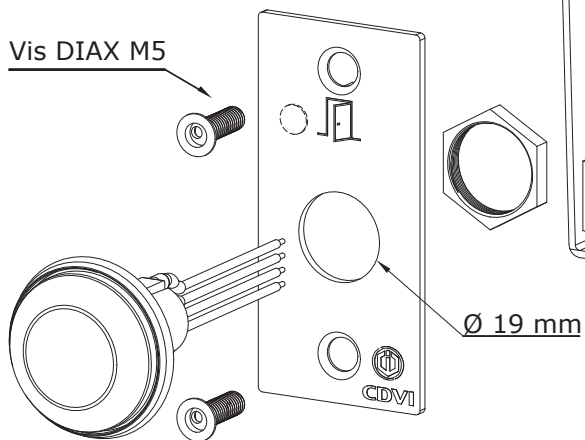

BNONFHOCCAB – BPNONFHOCCAB – BPNONFHOCCABHV

Bouton poussoir «champignon»

1] PRÉSENTATION DES PRODUITS

- **Conception ergonomique à contact ultra-sensible**
- **Montage facile sur support existant (simple perçage Ø19mm)**
- **Mini-switch haute qualité permettant le passage de l'écrou M19 sans démontage du mini-switch**
- **Grande longévité**
- **Disponible en versions :**
 - encastrée avec ou sans plaque inox
 - applique avec coffret inox (réf. CBP)
 - adaptée à la réglementation PMR (avec LED et buzzer)
- **Possibilité de montage en applique à l'aide du cadre de mise en saillie (réf. CBP)**
- **Couleur : vert ou chromé (velours)**
- **Tension d'alimentation :**
 - Contact : 12 V AC/DC – 5 A
 - LED : 12 V DC
- Matière : alliage d'aluminium & plaque inox
- Bouton poussoir équipé d'un mini-switch avec contacts en argent fin, homologué UL, CSA et SEMKO
- Sorties mini-switch sur cosses pré-câblées
- Contact NO et NC avec commun séparé

Le joint d'étanchéité dynamique à l'intérieur du bouton permet de répondre aux normes d'étanchéité les plus rigoureuses (à la poussière et aux liquides).

Le joint d'étanchéité dynamique et le joint en façade permettent une isolation totale de l'électronique.

* pour le BNONFHOCCAB

BNONFCHOCCAB – BPNONFCHOCCAB – BPNONFCHOCCABHV

Bouton poussoir «champignon»

Vis DIAx M5

2] SCHÉMA DE CÂBLAGE SANS LED NI BUZZER (BNONFCHOCCAB et BPNONFCHOCCAB)

- Normalement Ouvert (NO) = 3 + 4,
- Normalement Fermé (NC) = 1 + 2.