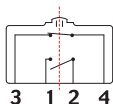

BNONFCHOCCAB – BPNONFCHOCCAB – BPNONFCHOCCABHV

Bouton poussoir «champignon»

Vis DIAx M5

2] SCHÉMA DE CÂBLAGE SANS LED NI BUZZER (BNONFCHOCCAB et BPNONFCHOCCAB)

- Normalement Ouvert (NO) = 3 + 4,
- Normalement Fermé (NC) = 1 + 2.

Vue en coupe du switch

OFF

ON