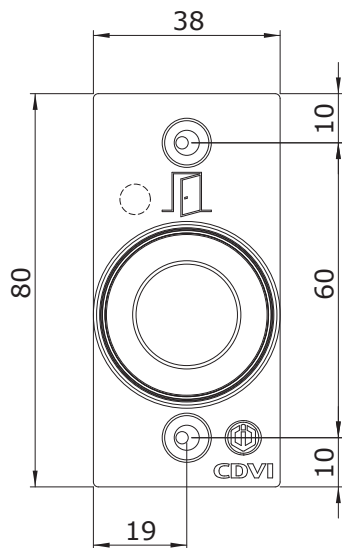

* pour le BNONFHOCCAB

BNONFCHOCCAB – BPNONFCHOCCAB – BPNONFCHOCCABHV

Bouton poussoir «champignon»

Vis DIAx M5

2] SCHÉMA DE CÂBLAGE SANS LED NI BUZZER (BNONFCHOCCAB et BPNONFCHOCCAB)

- Normalement Ouvert (NO) = 3 + 4,
- Normalement Fermé (NC) = 1 + 2.