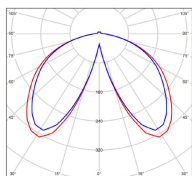

Avenue 3

catalogue 2020 p. 258

réf. 103258000

EAN. 3663660321419

Modèle 11

Données techniques

Tension nominale	230V AC
Plage de tension d'entrée	100 - 240 V AC
Driver output	-
Alimentation output	-
Classe	1
IP	44
IK	-
Diffuseur	Verre clair
Paralume	-
Source	Module LED intégré
Température de couleur réelle	2700°K warm white
Flux total sortant	3078 lm
Consommation totale	35 W
Puissance en veille	-
Classe énergétique	E (Source LED)
Efficacité lumineuse	88
IRC	>80
SDCM	-
Espacement conseillé (PMR Emoy - 20 lux)	20 m
Hauteur de placement	2,5 m
Largeur du placement	2,5 m
Optique	-
Dimmable	Non
Ta	-
Durée de vie LED	-
Plage de température ambiante	-10 ~50°C
UGR	-
ULR	-
Groupe de risque photobiologique	-
Distorsion harmonique THDI	-
Fixation	Tige de scellement sur demande
Détection	Non
Avec prise IP55	Non

Données logistiques

Dimensions du modèle	H.3622 L.282 P.282
Poids net	14.100 Kg
Poids brut	16.320 Kg
Dimensions colis 1	H.250 L.250 P.3000
Dimensions colis 2	H.340 L.340 P.880

Certifications et garanties