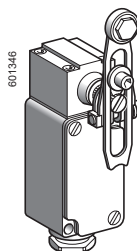

Interrupteurs de position

OsiSense XC Spécial

Pour applications très sévères, XC2J

■ XC2J
à une entrée de câble

□ Avec tête à mouvement rectiligne

Page 10

□ Avec tête à mouvement angulaire

Page 10

Interrupteurs de position

OsiSense XC Spécial

Pour applications très sévères, XC2J

A corps fixe ou embrochable

Composition variable

- Mouvement rectiligne
- Mouvement angulaire
- Mouvement angulaire multidirections