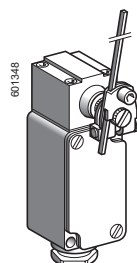

Interrupteurs de position

OsiSense XC Spécial

Pour applications très sévères, XC2J

■ XC2J
à une entrée de câble

□ Avec tête à mouvement rectiligne

Page 10

□ Avec tête à mouvement angulaire

Page 10

Interrupteurs de position

OsiSense XC Spécial

Pour applications très sévères, XC2J

A corps fixe ou embrochable

Composition variable

- Mouvement rectiligne
- Mouvement angulaire
- Mouvement angulaire multidirections