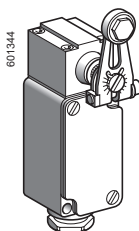

Interrupteurs de position

OsiSense XC Spécial

Pour applications très sévères, XC2J

■ XC2J
à une entrée de câble

□ Avec tête à mouvement rectiligne

Page 10

□ Avec tête à mouvement angulaire

Page 10

Interrupteurs de position

OsiSense XC Spécial

Pour applications très sévères, XC2J

A corps fixe ou embrochable

Composition variable

- Mouvement rectiligne
- Mouvement angulaire
- Mouvement angulaire multidirections