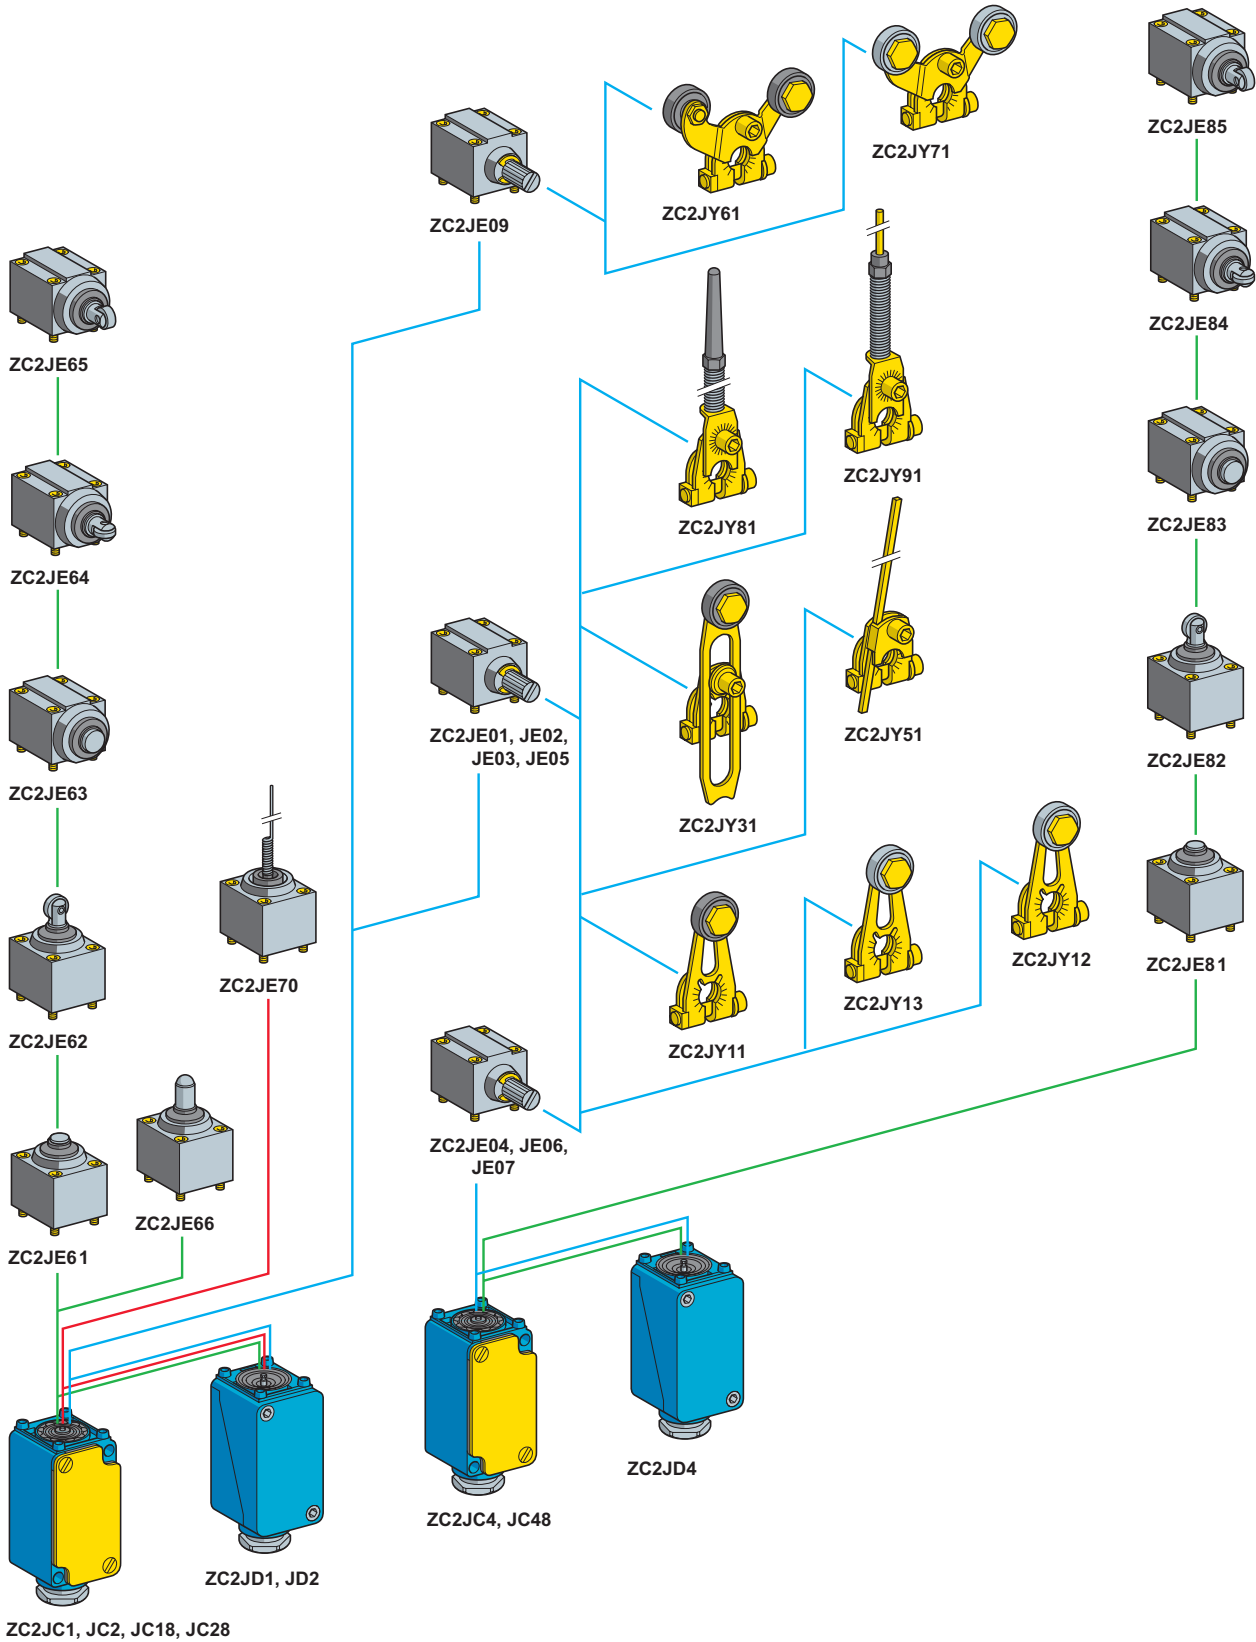

Interrupteurs de position

OsiSense XC Spécial

Pour applications très sévères, XC2J

■ XC2J
à une entrée de câble

□ Avec tête à mouvement rectiligne

Page 10

□ Avec tête à mouvement angulaire

Page 10

Interrupteurs de position

OsiSense XC Spécial

Pour applications très sévères, XC2J

A corps fixe ou embrochable

Composition variable

- Mouvement rectiligne
- Mouvement angulaire
- Mouvement angulaire multidirections