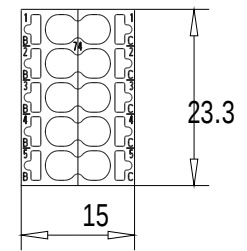

Vorne / Front

Links / Left

Oben / Top

Alle Bemessungswerte sind in Millimeter (mm) angegeben.
All dimensions are in millimeters (mm).

SIEMENS

6ES71936CP742AA0_001

Format / Size: DIN A3

Massstab / Scale: 1:1