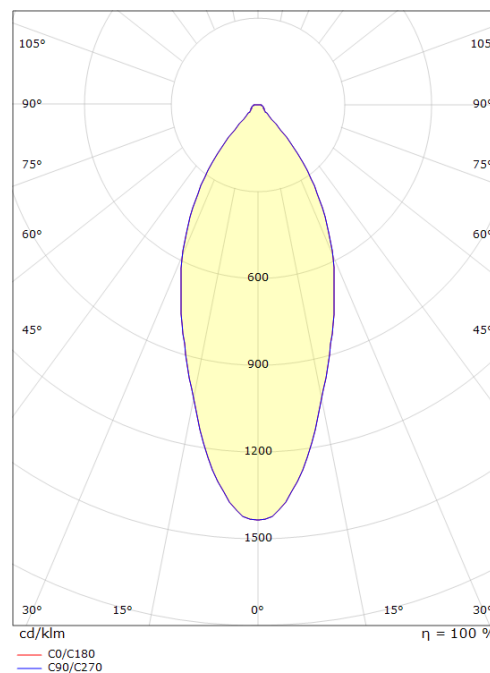

Montage/Connexion

Montage:	Encastré, Indoor / Outdoor
Embrayage:	Bornier sans vis
Max. luminaires per circuit breaker:	B10: 77, B16: 123, C10: 77, C16: 123

Dimensions (mm)

Longueur (L):	121
Largeur (W):	94
Hauteur (H):	55
Cut-out:	83
Ceiling void depth:	53
Distance d'une surface inflammable:	50mm
Poids (brutto/netto):	0.38 / 0.38