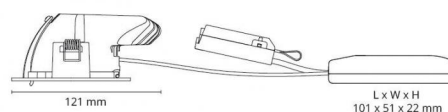

Contrôle/Dimming

Type: Coupure de phase descendante

Protection

Classe Isolation:	Classe II
IP:	IP44
Ta nominal:	Ta=25°C

Énergie et approbations

Classe énergétique:	A+
Approbation:	CE

Matériaux et finition

Embase:	Aluminium
Couleur:	Acier brossé
Optique:	Verre

Montage/Connexion

Montage:	Encastré, Indoor / Outdoor
Embrayage:	Bornier sans vis
Max. luminaires per circuit breaker:	B10: 77, B16: 123, C10: 77, C16: 123

Dimensions (mm)

Longueur (L):	121
Largeur (W):	94
Hauteur (H):	55
Cut-out:	83
Ceiling void depth:	53
Distance d'une surface inflammable:	50mm
Poids (brutto/netto):	0.38 / 0.38