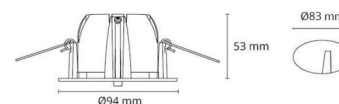

Montage/Connexion

Montage:	Encastré, Indoor / Outdoor
Embrayage:	Bornier sans vis
Max. luminaires per circuit breaker:	B10: 77, B16: 123, C10: 77, C16: 123

Dimensions (mm)

Longueur (L):	121
Largeur (W):	94
Hauteur (H):	55
Cut-out:	83
Ceiling void depth:	53
Distance d'une surface inflammable:	50mm
Poids (brutto/netto):	0.38 / 0.38