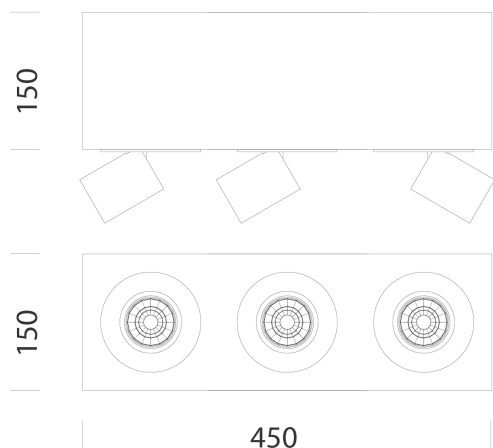

Asso « C » 3 - small - plafonnier

Code: 22189411-68

MATÉRIAUX ET COULEURS

Corps	tôle d'acier. Cadre en aluminium avec spots orientables et basculants.
Optique	aluminium glacé haute performance, anti-éblouissement.
Peinture	poudre à base de résine époxy-polyester résistante aux rayons UV.
Couleur	Blanc
Matériel	adaptateur universel.

NORMES ET CONFORMITÉ

Classe de sécurité photobiologique	RG0
Marquages et essais	CE
Normes de référence	NF EN 60598-1. Degré de protection selon la norme NF EN 60529.

GARANTIE

Garantie après-vente	2 yr

TÉLÉCHARGEMENT

MONTAGES

[InstructionsMontage Asso-C-PLAF rev0.pdf](#)

DESSINS

[DessinTechnique asso3inc.dxf](#)