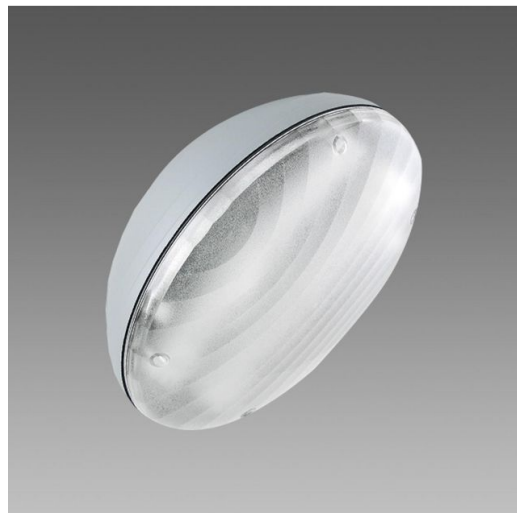

## 1280 - Garden

Code: 420846-00

1280 Garden

### DIMENSIONS ET POIDS

Longueur (mm)	300 mm
Largeur (mm)	230 mm
Hauteur (mm)	165 mm
Poids (Kg)	1.08 kg

### MATÉRIAUX ET COULEURS

Corps	nylon chargé en f.v., incassable, stabilisé aux rayons UV.
Optique	aluminium spéculaire à facettes.
Diffuseur	polycarbonate satiné anti-éblouissement, incassable et autoextinguible V2, stabilisé aux rayons UV, anti-jaunissement, lisse à l'extérieur et antipoussière.
Fixation mât	possibilité d'installation sur mât avec acc. 452/453
Couleur	Grey
Matériel	-avec plaque de fixation. -joint d'étanchéité de la coiffe en mousse EPDM. -vis extérieures de la coiffe en acier inox galvanisé avec joints toriques noirs.