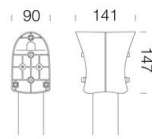

453 Raccord mât double