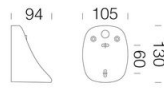

451 Raccord mur plafond