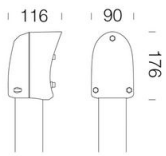

1280 - Garden

Code: 420846-00

452 raccord mât mono