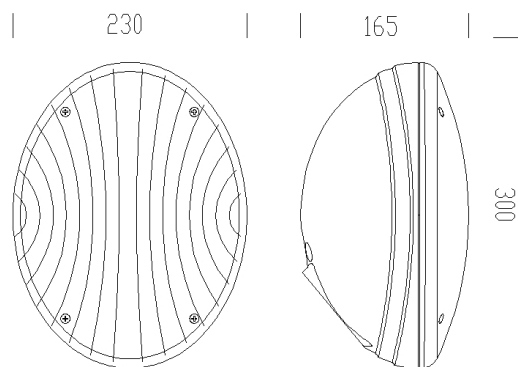

1280 - Garden

Code: 420846-00

MATÉRIAUX ET COULEURS

Corps	nylon chargé en f.v., incassable, stabilisé aux rayons UV.
Optique	aluminium spéculaire à facettes.
Diffuseur	polycarbonate satiné anti-éblouissement, incassable et autoextinguible V2, stabilisé aux rayons UV, anti-jaunissement, lisse à l'extérieur et antipoussière.
Fixation mât	possibilité d'installation sur mât avec acc. 452/453
Couleur	Grey
Matériel	-avec plaque de fixation. -joint d'étanchéité de la coiffe en mousse EPDM. -vis extérieures de la coiffe en acier inox galvanisé avec joints toriques noirs.

NORMES ET CONFORMITÉ

Classe de sécurité photobiologique	RG0
Marquages et essais	CE
Normes de référence	NF EN 60598-1. Degré de protection selon la norme NF EN 60529.

GARANTIE

Garantie après-vente	2 yr

TÉLÉCHARGEMENT

MONTAGES

[InstructionsMontage garden 04-21.pdf](#)

DESSINS

[DessinTechnique 1287.dxf](#)