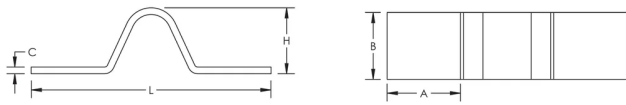

A: 80-mm

B: 50-mm

C: 10-mm

Unit Weight: 1,44-kg

2 Bar Current Coefficient: 1,72

ADDITIONAL PRODUCT DETAILS

Lorsqu'elles sont utilisées en parallèle, les deux dérivations doivent être espacées d'une distance minimale égale à l'épaisseur de la dérivation pour permettre le refroidissement à l'air.

DIAGRAMS

AVERTISSEMENT

Les produits nVent doivent être installés et utilisés conformément aux consignes figurant dans les fiches d'instructions et les documents de formation des produits nVent. Les fiches d'instructions sont disponibles à l'adresse suivante: www.nvent.com et auprès de votre représentant du service client nVent. Une mauvaise installation, une utilisation incorrecte, une application erronée ou toute autre forme de non-respect scrupuleux des instructions et avertissements de nVent peuvent entraîner un dysfonctionnement du produit, des dommages matériels, des lésions corporelles graves et le décès et/ou annuler votre garantie.

Amérique du Nord

+1.800.753.9221

Option 1 – Customer Care

Option 2 – Technical Support

Europe

Netherlands:

+31 800-0200135

France:

+33 800 901 793

Europe

Germany:

800 1890272

Other Countries:

+31 13 5835404