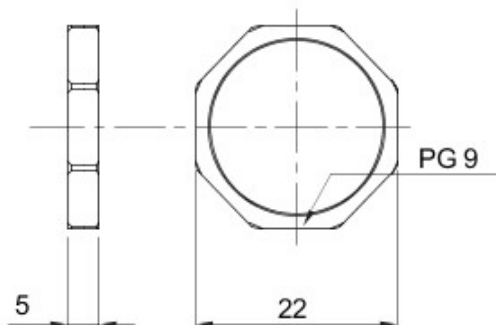

Couleur	Gris RAL 7035	Matière	Nylon
Pas	PG9	Description	Ecrous de fixation
Type	Hexagonal	Electrocod	36B

DIMENSIONS

GEWISS S.A.S. 1, Rue du Rio Salado 91940
Les Ulis Cedex
Tel : +33 1 64 86 80 80

www.gewiss.com
www.gewiss@gewiss.fr
Dernière mise à jour 21/02/2020