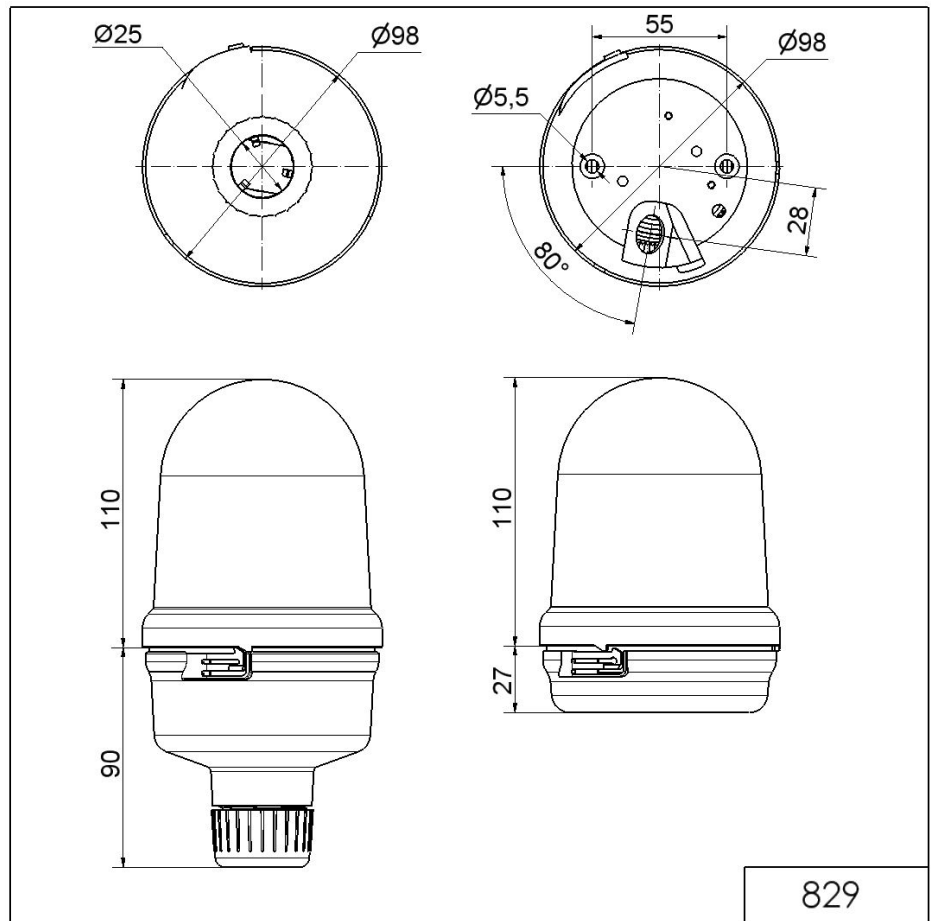

Midi Feux sur fond plat / Feu tournant DEL 829
Feu tournant DEL RM 115-230VAC GN

DESSIN

! Pour plus d'informations sur l'installation et le montage, reportez-vous au guide d'utilisation approprié sur www.werma.com. Cette copie imprimée est pour information seulement et est sujette à modification.