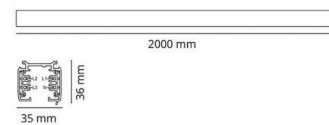

Emballage

Dimensions de l'emballage: 2000 x 35 x 36