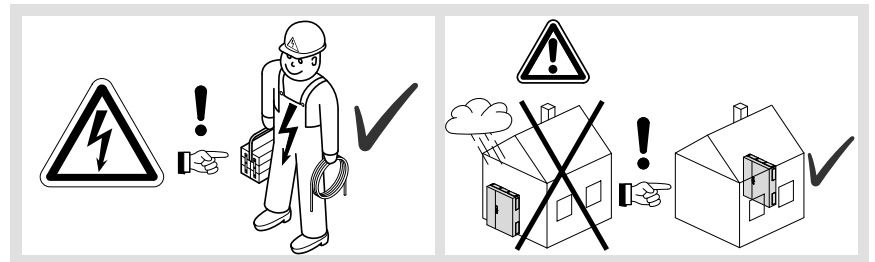

# New Vega D

- |    |                          |    |                       |
|----|--------------------------|----|-----------------------|
| ⓁⒺ | Montageanleitung         | ⓁⓇ | Upute za montažu      |
| ⓁⓇ | Notice d'instructions    | ⓁⓇ | Szerelési útmutató    |
| ⓁⓇ | Mounting instructions    | ⓁⓇ | Montavimo instrukcija |
| ⓁⓇ | Montage instructie       | ⓁⓇ | Montāžas instrukcija  |
| ⓁⓇ | Monteringsvejledning     | ⓁⓇ | Instrukcja montażowa  |
| ⓁⓇ | Asennusohje              | ⓁⓇ | Intruțiuni de montare |
| ⓁⓇ | Montasjeanvisning        | ⓁⓇ | Návod na montáž       |
| ⓁⓇ | Monterings instruktioner | ⓁⓇ | Инструкция по монтажу |
| ⓁⓇ | Istruzioni di montaggio  | ⓁⓇ | Инструкции за монтаж  |
| ⓁⓇ | Instrucciones de montaje | ⓁⓇ | Οδηγίες χώνευσης      |
| ⓁⓇ | Instruções de montagem   | ⓁⓇ | Navodilo za montažo   |
| ⓁⓇ | Montážní návod           | ⓁⓇ | Paigaldusjuhised      |
| ⓁⓇ | Uputstvo za montažu      | ⓁⓇ | Leiðbeiningar         |
|    |                          | ⓁⓇ | دليل التركيب          |