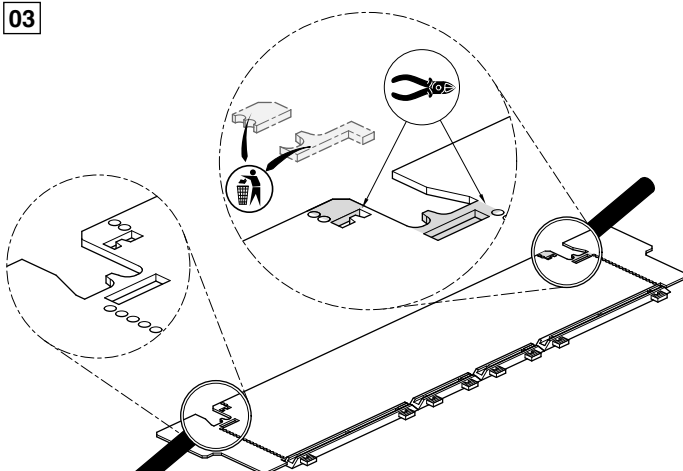

# New Vega D

- |    |                          |    |                       |
|----|--------------------------|----|-----------------------|
| ⓁⒺ | Montageanleitung         | ⓁⓇ | Upute za montažu      |
| ⓁⓇ | Notice d'instructions    | ⓁⓇ | Szerelési útmutató    |
| ⓁⓇ | Mounting instructions    | ⓁⓇ | Montavimo instrukcija |
| ⓁⓇ | Montage instructie       | ⓁⓇ | Montāžas instrukcija  |
| ⓁⓇ | Monteringsvejledning     | ⓁⓇ | Instrukcja montażowa  |
| ⓁⓇ | Asennusohje              | ⓁⓇ | Intruțiuni de montare |
| ⓁⓇ | Montasjeanvisning        | ⓁⓇ | Návod na montáž       |
| ⓁⓇ | Monterings instruktioner | ⓁⓇ | Инструкция по монтажу |
| ⓁⓇ | Istruzioni di montaggio  | ⓁⓇ | Инструкции за монтаж  |
| ⓁⓇ | Instrucciones de montaje | ⓁⓇ | Οδηγίες χώνευσης      |
| ⓁⓇ | Instruções de montagem   | ⓁⓇ | Navodilo za montažo   |
| ⓁⓇ | Montážní návod           | ⓁⓇ | Paigaldusjuhised      |
| ⓁⓇ | Uputstvo za montažu      | ⓁⓇ | Leiðbeiningar         |
|    |                          | ⓁⓇ | دليل التركيب          |

01

FD00A3 → FD...N (193 mm)  
 FU00A4 → FU...AN, GN, MN... (182 mm)  
 FU00A5 → FU...BN, CN, DN, LN, RN... (150 mm)

02

03

04