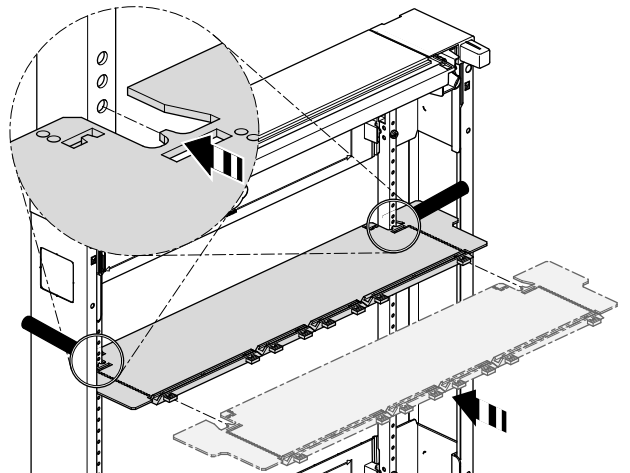

# New Vega D

- |    |                          |    |                       |
|----|--------------------------|----|-----------------------|
| ⓁⒺ | Montageanleitung         | ⓁⓇ | Upute za montažu      |
| ⓁⓇ | Notice d'instructions    | ⓁⓇ | Szerelési útmutató    |
| ⓁⓇ | Mounting instructions    | ⓁⓇ | Montavimo instrukcija |
| ⓁⓇ | Montage instructie       | ⓁⓇ | Montāžas instrukcija  |
| ⓁⓇ | Monteringsvejledning     | ⓁⓇ | Instrukcja montażowa  |
| ⓁⓇ | Asennusohje              | ⓁⓇ | Intruțiuni de montare |
| ⓁⓇ | Montasjeanvisning        | ⓁⓇ | Návod na montáž       |
| ⓁⓇ | Monterings instruktioner | ⓁⓇ | Инструкция по монтажу |
| ⓁⓇ | Istruzioni di montaggio  | ⓁⓇ | Инструкции за монтаж  |
| ⓁⓇ | Instrucciones de montaje | ⓁⓇ | Οδηγίες χώνευσης      |
| ⓁⓇ | Instruções de montagem   | ⓁⓇ | Navodilo za montažo   |
| ⓁⓇ | Montážní návod           | ⓁⓇ | Paigaldusjuhised      |
| ⓁⓇ | Uputstvo za montažu      | ⓁⓇ | Leiðbeiningar         |
|    |                          | ⓁⓇ | دليل التركيب          |

01

FD00A3 → FD...N (193 mm)  
 FU00A4 → FU...AN, GN, MN... (182 mm)  
 FU00A5 → FU...BN, CN, DN, LN, RN... (150 mm)

02

03

04