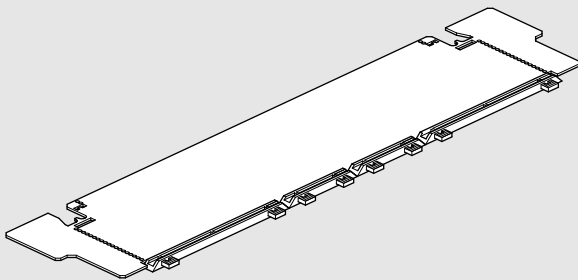

# New Vega D

- |    |                          |    |                       |
|----|--------------------------|----|-----------------------|
| ⓁⒺ | Montageanleitung         | ⓁⓇ | Upute za montažu      |
| ⓁⓇ | Notice d'instructions    | ⓁⓇ | Szerelési útmutató    |
| ⓁⓇ | Mounting instructions    | ⓁⓇ | Montavimo instrukcija |
| ⓁⓇ | Montage instructie       | ⓁⓇ | Montāžas instrukcija  |
| ⓁⓇ | Monteringsvejledning     | ⓁⓇ | Instrukcja montażowa  |
| ⓁⓇ | Asennusohje              | ⓁⓇ | Intruțiuni de montare |
| ⓁⓇ | Montasjeanvisning        | ⓁⓇ | Návod na montáž       |
| ⓁⓇ | Monterings instruktioner | ⓁⓇ | Инструкция по монтажу |
| ⓁⓇ | Istruzioni di montaggio  | ⓁⓇ | Инструкции за монтаж  |
| ⓁⓇ | Instrucciones de montaje | ⓁⓇ | Οδηγίες χώνευσης      |
| ⓁⓇ | Instruções de montagem   | ⓁⓇ | Navodilo za montažo   |
| ⓁⓇ | Montážní návod           | ⓁⓇ | Paigaldusjuhised      |
| ⓁⓇ | Uputstvo za montažu      | ⓁⓇ | Leiðbeiningar         |
|    |                          | ⓁⓇ | دليل التركيب          |

01

FD00A3 → FD...N (193 mm)  
 FU00A4 → FU...AN, GN, MN... (182 mm)  
 FU00A5 → FU...BN, CN, DN, LN, RN... (150 mm)

02

03

04