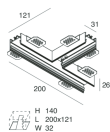

COMPLETION ACCESSORIES

P-30: COPPIA TESTATE STRIP/INCASSO NERO

103316.02

P-30: ANGOLO L INCASSO NERO

103328.02

P-30: COVER ANGOLO L NERO

103329.02

P-30: ANGOLO T INCASSO NERO