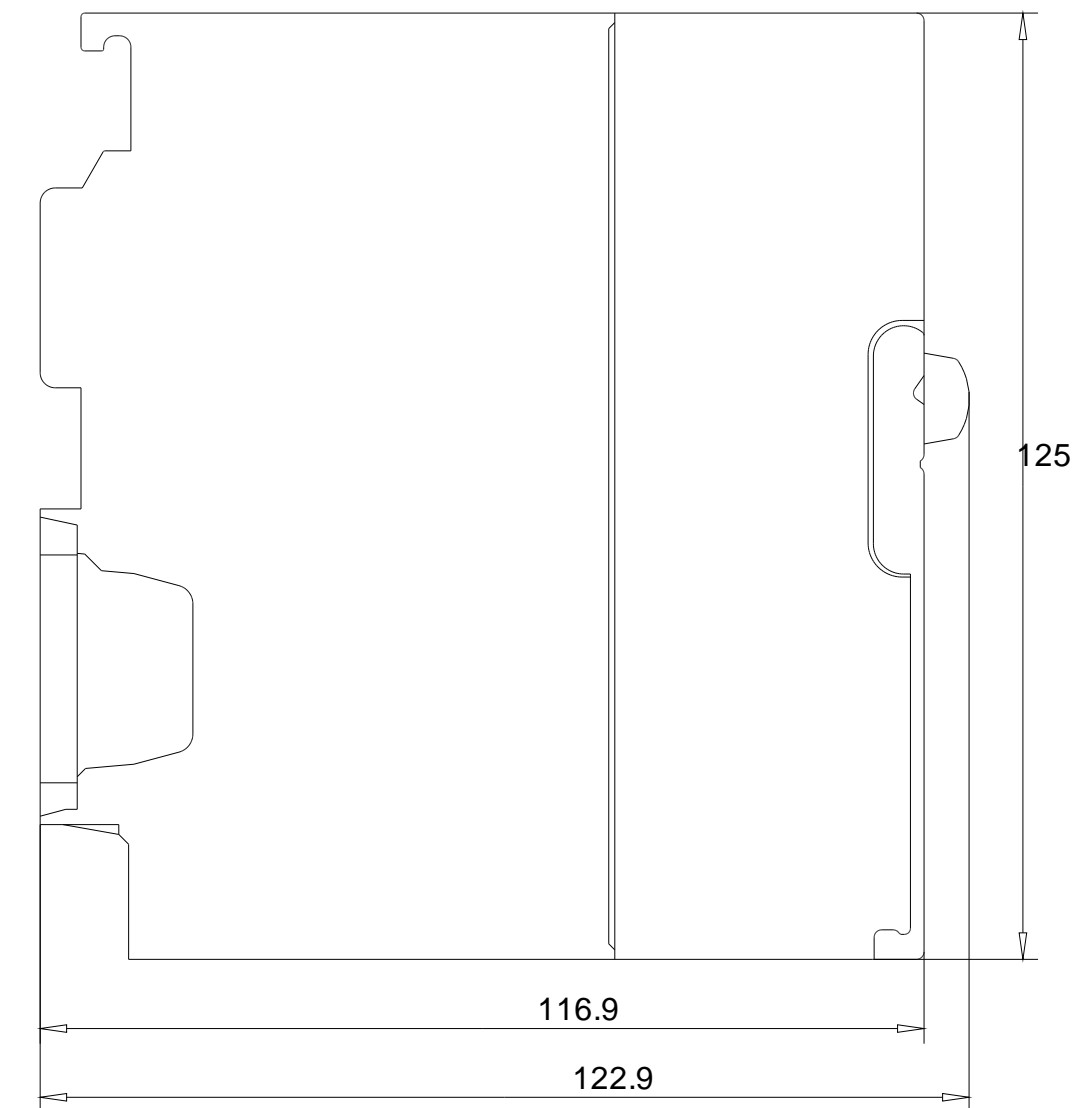

Vorne offen / Front open

Vorne / Front

Links / Left

Oben / Top

Alle Bemessungswerte sind in Millimeter (mm) angegeben.  
All dimensions are in millimeters (mm).

SIEMENS	6ES73172EK140AB0_001	
	Format / Size: DIN A2	Maßstab / Scale: 1:1