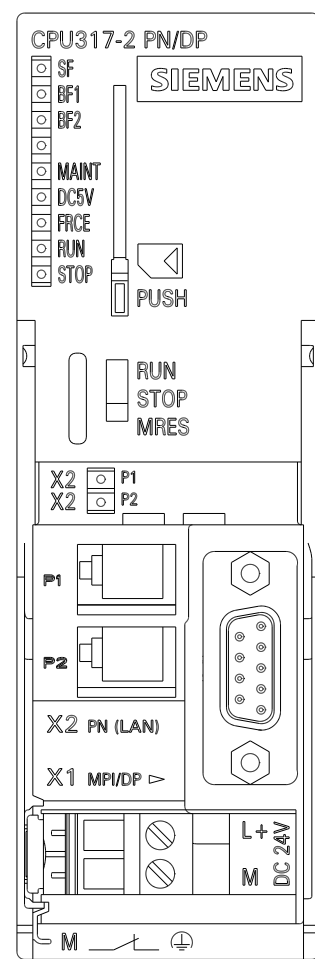

Vorne offen / Front open

Vorne / Front

Links / Left

Oben / Top

Alle Bemessungswerte sind in Millimeter (mm) angegeben.  
All dimensions are in millimeters (mm).

SIEMENS	6ES73172EK140AB0_001	
	Format / Size: DIN A2	Maßstab / Scale: 1:1