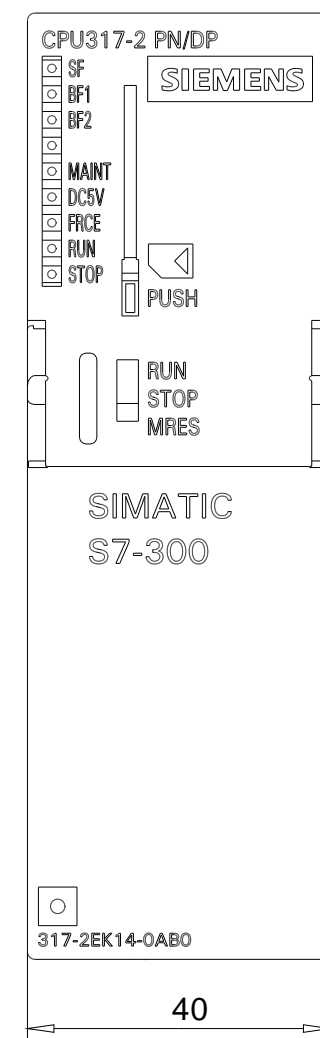

Vorne offen / Front open

Vorne / Front

Links / Left

Oben / Top

Alle Bemessungswerte sind in Millimeter (mm) angegeben.  
All dimensions are in millimeters (mm).

SIEMENS	6ES73172EK140AB0_001	
	Format / Size: DIN A2	Maßstab / Scale: 1:1