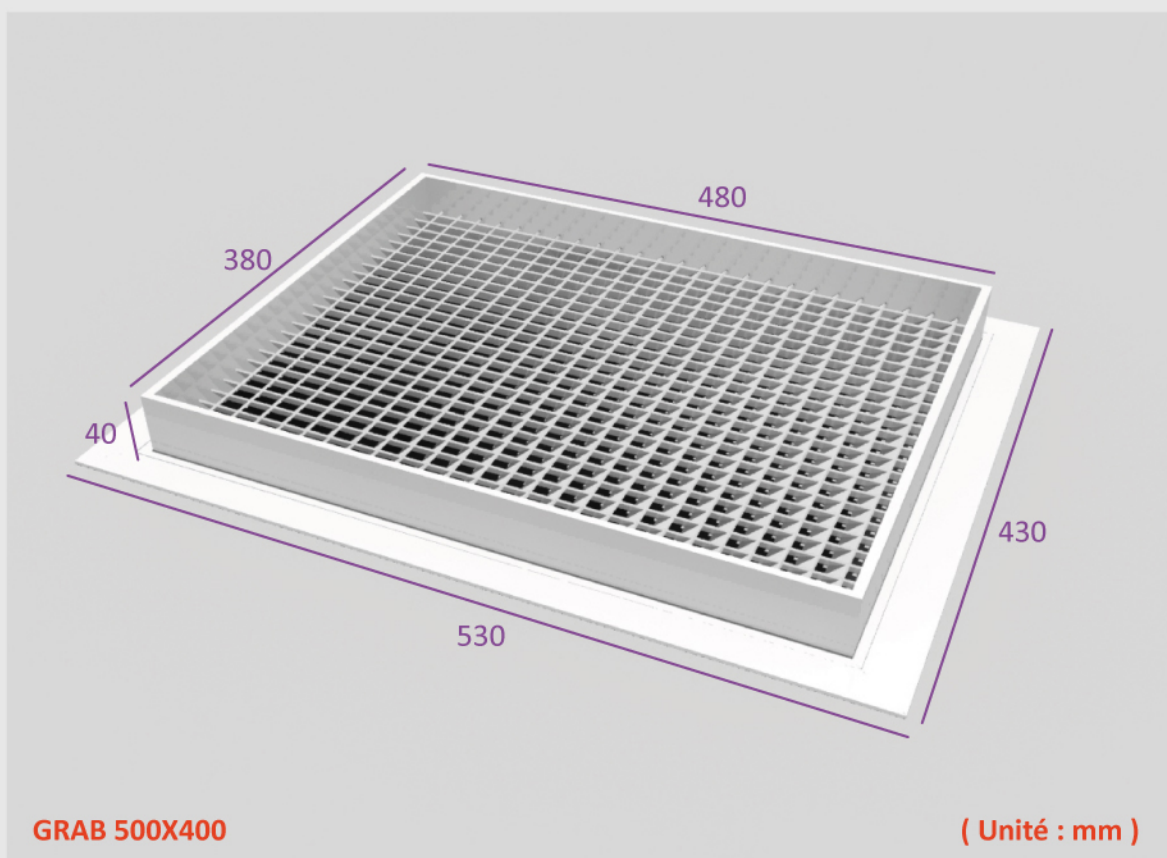

→ Les Grilles de reprise porte-filtre sont livrées **avec le filtre !**

Référence	Désignation	Dimensions (mm)	Débit d'air (m3/h)
GTAB 595x595	Grille de transfert aluminium blanc 595x595	595x595	4000

FILTRES DE RECHANGE POUR GRILLE DE REPRISE PORTE-FILTRE

→ *Filtres de rechange qualité G3 avec cadre en aluminium.*

FILGR 600x600

FILGR 400x200

Référence	Désignation	Dimensions (mm)
FILGR 400x200	Filtre de rechange pour grille de reprise GRAB 400x200	400x200
FILGR 500x400	Filtre de rechange pour grille de reprise GRAB 500x400	500x400
FILGR 600x400	Filtre de rechange pour grille de reprise GRAB 600x400	600x400
FILGR 600x600	Filtre de rechange pour grille de reprise GRAB 600x600	600x600

GRILLES DE REPRISE EN ALUMINIUM AVEC PORTE-FILTRE

GRAB 400X200

(Unité : mm)

GRAB 500X400

(Unité : mm)

GRILLES DE REPRISE EN ALUMINIUM AVEC PORTE-FILTRE

GRILLES DE REPRISE EN ALUMINIUM AVEC PORTE-FILTRE