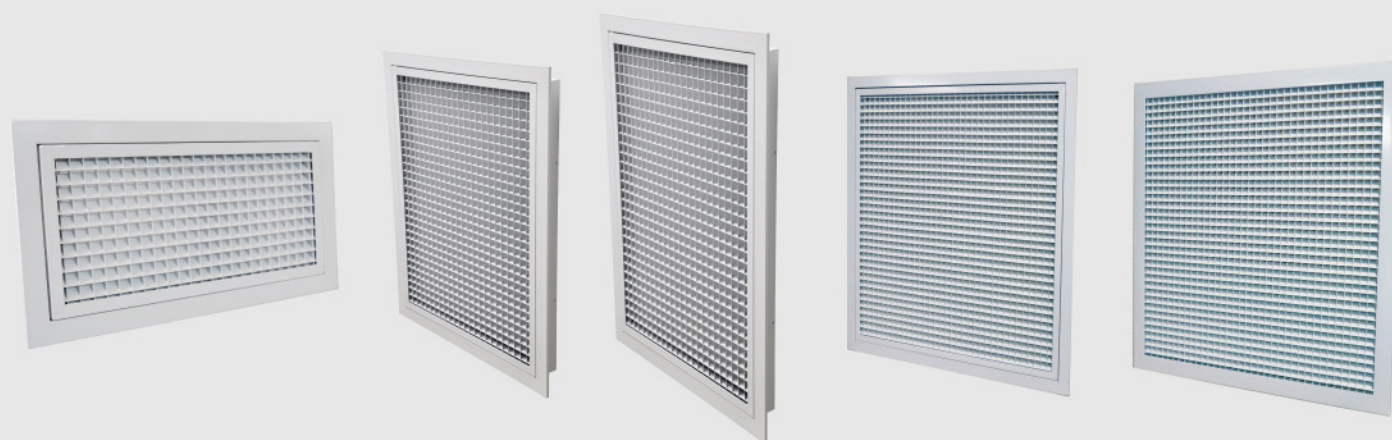

GRILLES DE REPRISE PORTE-FILTRE & GRILLES DE TRANSFERT

- Installation sur une cloison ou en faux-plafond
- Système d'ouverture/fermeture de type «push - pull»
- Accès au filtre facile
- Les débits d'air mentionnés prennent en compte la perte de charge liée au filtre

GRAB 400x200
GRAB 500x400
GRAB 600x400
GRAB 600x600
GTAB 595x595

Référence	Désignation	Dimensions (mm)	Débit d'air (m3/h)
GRAB 400x200	Grille de reprise porte-filtre aluminium blanc	400x200	350
GRAB 500x400	Grille de reprise porte-filtre aluminium blanc	500x400	800
GRAB 600x400	Grille de reprise porte-filtre aluminium blanc	600x400	900
GRAB 600x600	Grille de reprise porte-filtre aluminium blanc	600x600	1500

→ Les Grilles de reprise porte-filtre sont livrées **avec le filtre !**

Référence	Désignation	Dimensions (mm)	Débit d'air (m3/h)
GTAB 595x595	Grille de transfert aluminium blanc 595x595	595x595	4000

FILTRES DE RECHANGE POUR GRILLE DE REPRISE PORTE-FILTRE