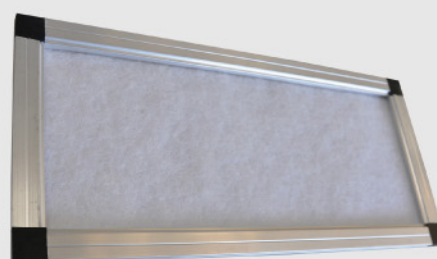

GRAB 400x200
GRAB 500x400
GRAB 600x400
GRAB 600x600
GTAB 595x595

Référence	Désignation	Dimensions (mm)	Débit d'air (m3/h)
GRAB 400x200	Grille de reprise porte-filtre aluminium blanc	400x200	350
GRAB 500x400	Grille de reprise porte-filtre aluminium blanc	500x400	800
GRAB 600x400	Grille de reprise porte-filtre aluminium blanc	600x400	900
GRAB 600x600	Grille de reprise porte-filtre aluminium blanc	600x600	1500

→ Les Grilles de reprise porte-filtre sont livrées **avec le filtre !**

Référence	Désignation	Dimensions (mm)	Débit d'air (m3/h)
GTAB 595x595	Grille de transfert aluminium blanc 595x595	595x595	4000

FILTRES DE RECHANGE POUR GRILLE DE REPRISE PORTE-FILTRE

→ *Filtres de rechange qualité G3 avec cadre en aluminium.*

FILGR 600x600

FILGR 400x200

Référence	Désignation	Dimensions (mm)
FILGR 400x200	Filtre de rechange pour grille de reprise GRAB 400x200	400x200
FILGR 500x400	Filtre de rechange pour grille de reprise GRAB 500x400	500x400
FILGR 600x400	Filtre de rechange pour grille de reprise GRAB 600x400	600x400
FILGR 600x600	Filtre de rechange pour grille de reprise GRAB 600x600	600x600