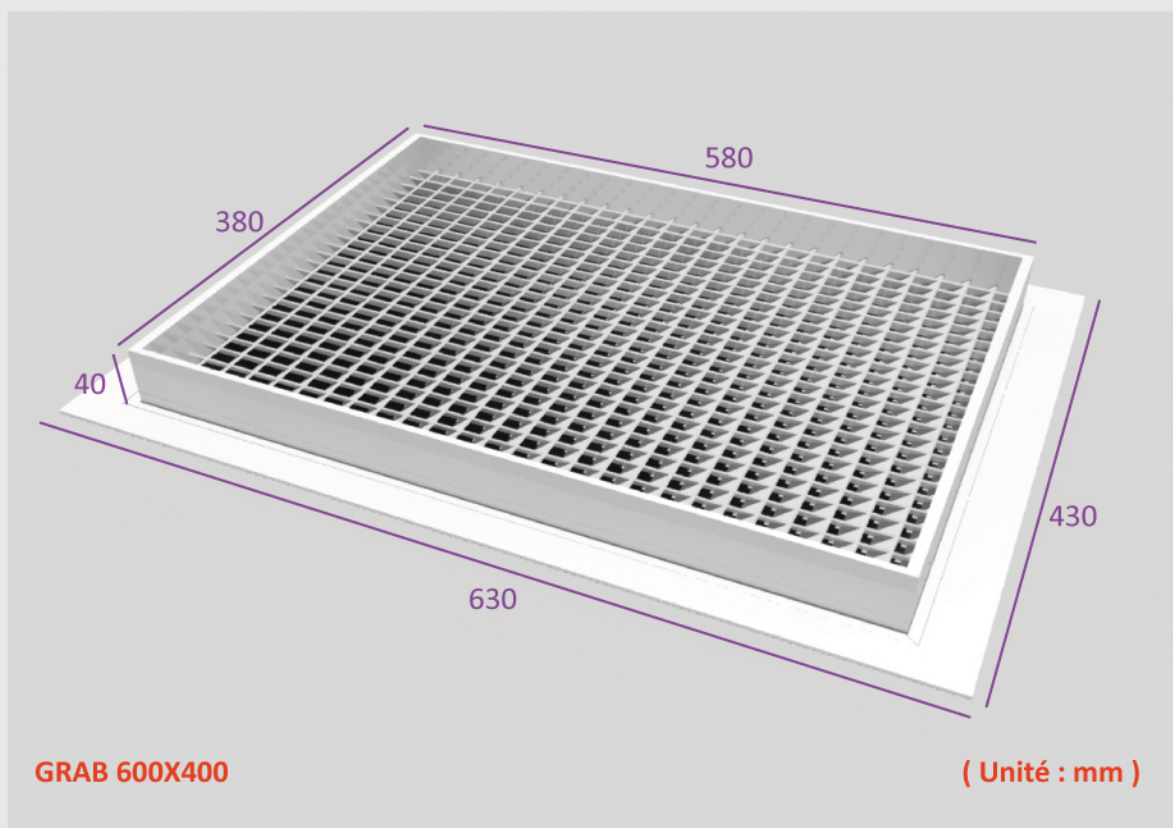

→ Les Grilles de reprise porte-filtre sont livrées **avec le filtre !**

Référence	Désignation	Dimensions (mm)	Débit d'air (m3/h)
GTAB 595x595	Grille de transfert aluminium blanc 595x595	595x595	4000

FILTRES DE RECHANGE POUR GRILLE DE REPRISE PORTE-FILTRE

→ *Filtres de rechange qualité G3 avec cadre en aluminium.*

FILGR 600x600

FILGR 400x200

Référence	Désignation	Dimensions (mm)
FILGR 400x200	Filtre de rechange pour grille de reprise GRAB 400x200	400x200
FILGR 500x400	Filtre de rechange pour grille de reprise GRAB 500x400	500x400
FILGR 600x400	Filtre de rechange pour grille de reprise GRAB 600x400	600x400
FILGR 600x600	Filtre de rechange pour grille de reprise GRAB 600x600	600x600

GRILLES DE REPRISE EN ALUMINIUM AVEC PORTE-FILTRE

GRAB 400X200

(Unité : mm)

GRAB 500X400

(Unité : mm)

GRILLES DE REPRISE EN ALUMINIUM AVEC PORTE-FILTRE

GRILLES DE REPRISE EN ALUMINIUM AVEC PORTE-FILTRE