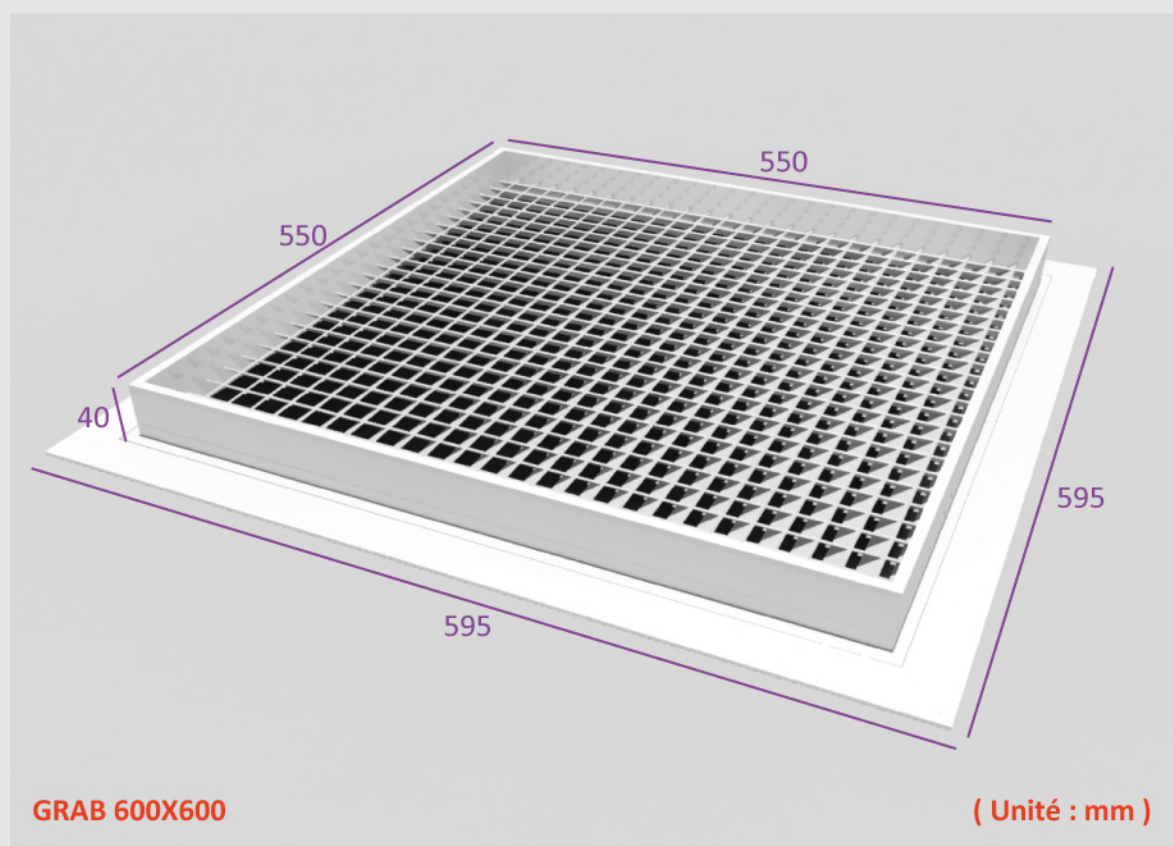

→ Les Grilles de reprise porte-filtre sont livrées **avec le filtre !**

Référence	Désignation	Dimensions (mm)	Débit d'air (m3/h)
GTAB 595x595	Grille de transfert aluminium blanc 595x595	595x595	4000

FILTRES DE RECHANGE POUR GRILLE DE REPRISE PORTE-FILTRE

→ *Filtres de rechange qualité G3 avec cadre en aluminium.*

FILGR 600x600

FILGR 400x200

Référence	Désignation	Dimensions (mm)
FILGR 400x200	Filtre de rechange pour grille de reprise GRAB 400x200	400x200
FILGR 500x400	Filtre de rechange pour grille de reprise GRAB 500x400	500x400
FILGR 600x400	Filtre de rechange pour grille de reprise GRAB 600x400	600x400
FILGR 600x600	Filtre de rechange pour grille de reprise GRAB 600x600	600x600

GRILLES DE REPRISE EN ALUMINIUM AVEC PORTE-FILTRE

GRAB 400X200

(Unité : mm)

GRAB 500X400

(Unité : mm)

GRILLES DE REPRISE EN ALUMINIUM AVEC PORTE-FILTRE

GRILLES DE REPRISE EN ALUMINIUM AVEC PORTE-FILTRE