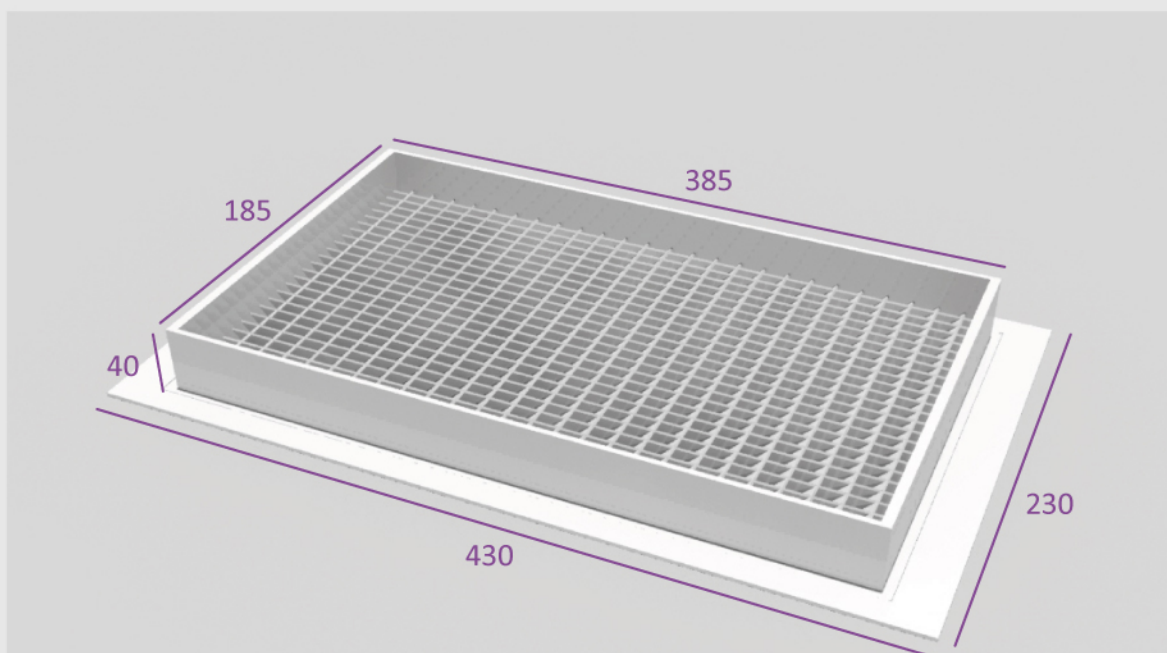

→ Les Grilles de reprise porte-filtre sont livrées **avec le filtre !**

Référence	Désignation	Dimensions (mm)	Débit d'air (m3/h)
GTAB 595x595	Grille de transfert aluminium blanc 595x595	595x595	4000

FILTRES DE RECHANGE POUR GRILLE DE REPRISE PORTE-FILTRE

→ *Filtres de rechange qualité G3 avec cadre en aluminium.*

FILGR 600x600

FILGR 400x200

Référence	Désignation	Dimensions (mm)
FILGR 400x200	Filtre de rechange pour grille de reprise GRAB 400x200	400x200
FILGR 500x400	Filtre de rechange pour grille de reprise GRAB 500x400	500x400
FILGR 600x400	Filtre de rechange pour grille de reprise GRAB 600x400	600x400
FILGR 600x600	Filtre de rechange pour grille de reprise GRAB 600x600	600x600

GRILLES DE REPRISE EN ALUMINIUM AVEC PORTE-FILTRE

GRAB 400X200

(Unité : mm)

GRAB 500X400

(Unité : mm)

GRILLES DE REPRISE EN ALUMINIUM AVEC PORTE-FILTRE

GRILLES DE REPRISE EN ALUMINIUM AVEC PORTE-FILTRE