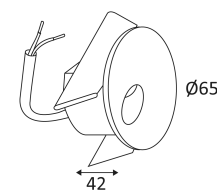

# EVA 65R

- Encastré mural décoratif rond pour l'éclairage de circulations.
- Fixation par lamelles.
- Boîtier d'encastrement inclus.
- Ne nécessite pas de convertisseur.
- Non dimmable.

Ce produit contient 1 source(s) lumineuse(s) d'efficacité énergétique G.

CODE	COULEUR	MATIÈRE	AC	LED	T° (K)	LED Lumen	System Lumen
DW110R31	BLANC	ALUMINIUM	AC 230V	4W	3000K	420 Lm	180 Lm

Montage sur un mur en encastré uniquement.

Usage intérieur uniquement.

Protection contre les pénétrations des corps solides supérieurs à 12mm. Protection contre les chutes verticales de gouttes d'eau avec angle d'inclinaison de max. 60°.

Résistance : 0,50 Joule.

Produit à isolation principale qui comporte des dispositifs reliant l'ensemble de ses parties métalliques accessibles au conducteur de protection.

Diamètre de percement pour insérer le luminaire. (56mm)

Diamètre de percement pour l'insertion du boîtier du luminaire (63mm).

Homologation CE.

IRC >80

"Durée de vie" des moteurs de lumière.

RG1.

Testé à 650°.

Luminaire équipé d'un module LED en 230V.

Garantie 3 ans.