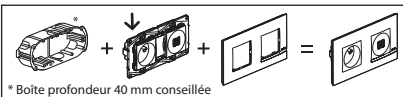

legrand

Pro & Consumer Service
BP 30076 - 87002 LIMOGES CEDEX FRANCE
www.legrand.fr

Design & Quality by LEGRAND (France)

* Boîte profondeur 40 mm conseillée