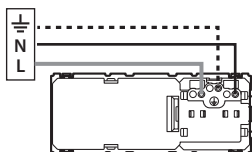

legrand

Pro & Consumer Service
BP 30076 - 87002 LIMOGES CEDEX FRANCE
www.legrand.fr

Design & Quality by LEGRAND (France)

* Boîte profondeur 40 mm conseillée

Prise de courant
16 A - 230 V~
3680 W maxi

Double chargeur USB
Entrée 230 V~ / 200 mA
Sortie 5 V= / 2400 mA

Connexion

Déconnexion

TABLETTE CHARGE RAPIDE

Bornes auto

Fixation à vis

Fil rigide section 2,5 mm²

N (neutre) = bleu
L (phase) = tout sauf bleu et vert/jaune
⊥ (terre) = vert/jaune

LE10026A

CONSULTEZ LE SITE WWW.LEGRAND.FR

2 ans GARANTIE