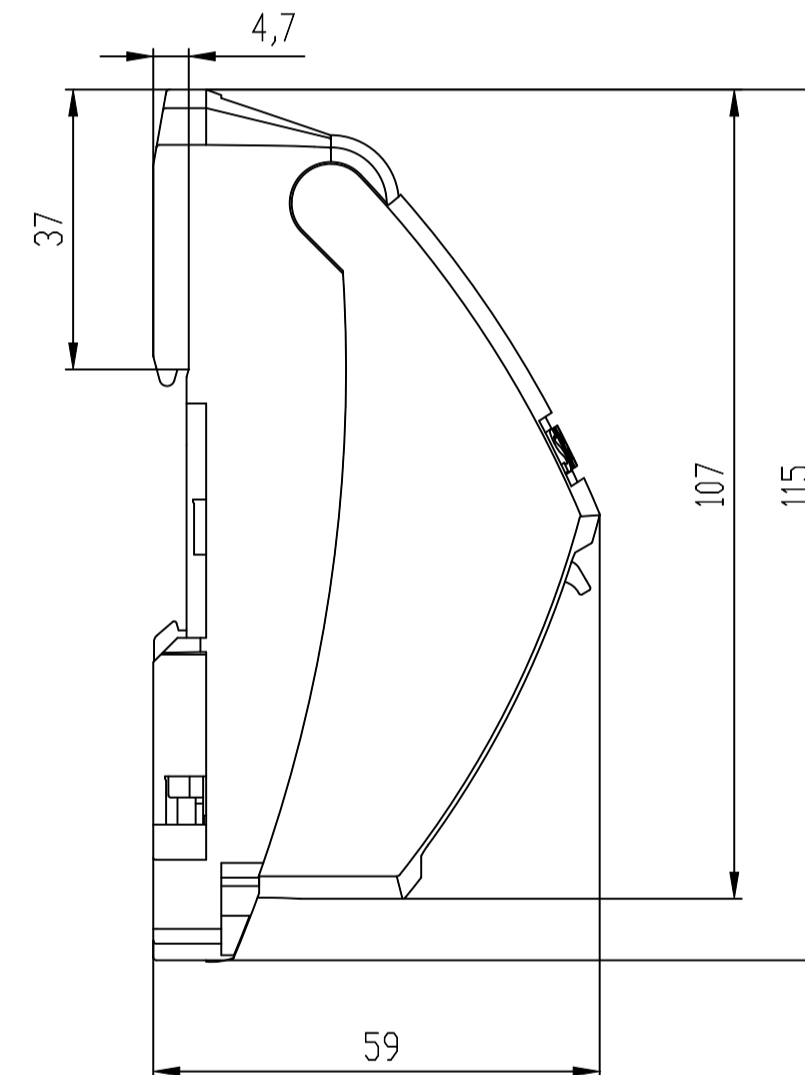

Unten offen / Bottom open

Unten / Bottom

Alternative Befestigung / Alternative Mounting

Vorne offen / Front open

Vorne / Front

Links / Left

Hinten / Back

Oben / Top

Alle Bemessungswerte sind in Millimeter (mm) angegeben.
All dimensions are in millimeters (mm).

SIEMENS	6GK19011BE000AA3_001	
	Format / Size: DIN A2	Maßstab / Scale: 1:1