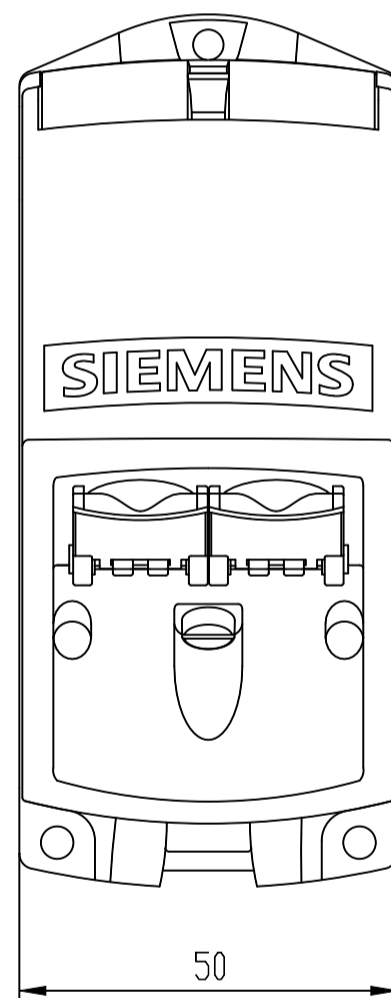

Unten offen / Bottom open

Unten / Bottom

Alternative Befestigung / Alternative Mounting

Vorne offen / Front open

Vorne / Front

Links / Left

Hinten / Back

Oben / Top

Alle Bemessungswerte sind in Millimeter (mm) angegeben.
All dimensions are in millimeters (mm).

SIEMENS	6GK19011BE000AA3_001	
	Format / Size: DIN A2	Maßstab / Scale: 1:1