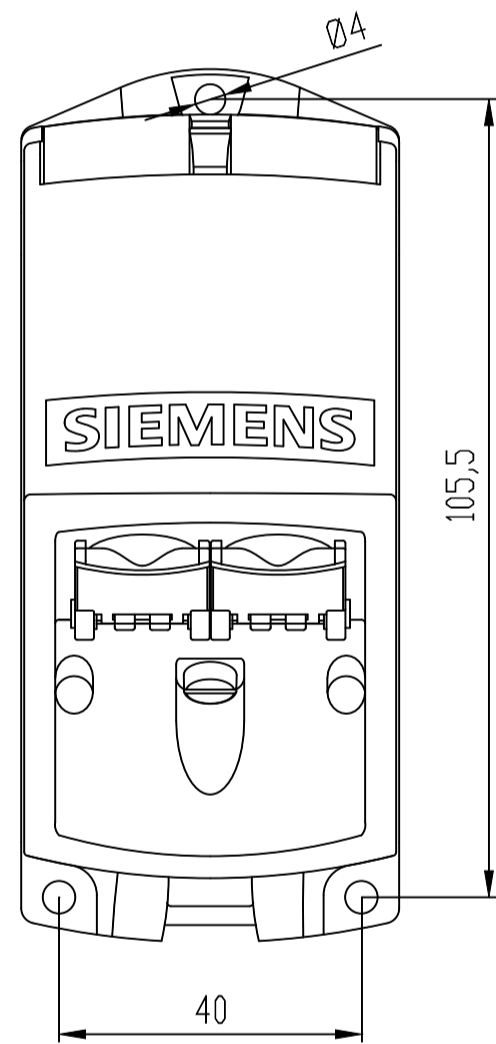

Unten offen / Bottom open

Unten / Bottom

Alternative Befestigung / Alternative Mounting

Vorne offen / Front open

Vorne / Front

Links / Left

Hinten / Back

Oben / Top

Alle Bemessungswerte sind in Millimeter (mm) angegeben.
All dimensions are in millimeters (mm).

SIEMENS	6GK19011BE000AA3_001	
	Format / Size: DIN A2	Maßstab / Scale: 1:1