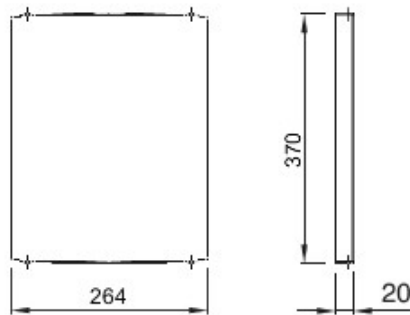

Accessoires et compléments techniques pour coffrets d'automatisation et de distribution série 46.

Couleur	Gris RAL 7035	Pour coffrets LxH (mm)	310x425
Adapté pour	46QP - 46QM - 46QX	Electrocod	0303
Matière charnière	Métal		

DIMENSIONS

GEWISS S.A.S. 1, Rue du Rio Salado 91940
Les Ulis Cedex
Tel : +33 1 64 86 80 80

www.gewiss.com
www.gewiss@gewiss.fr
Dernière mise à jour 21/02/2020

Les caractéristiques, dimensions, dessins et images sont communiqués à titre purement informatif et peuvent faire l'objet de modification sans aucun préavis