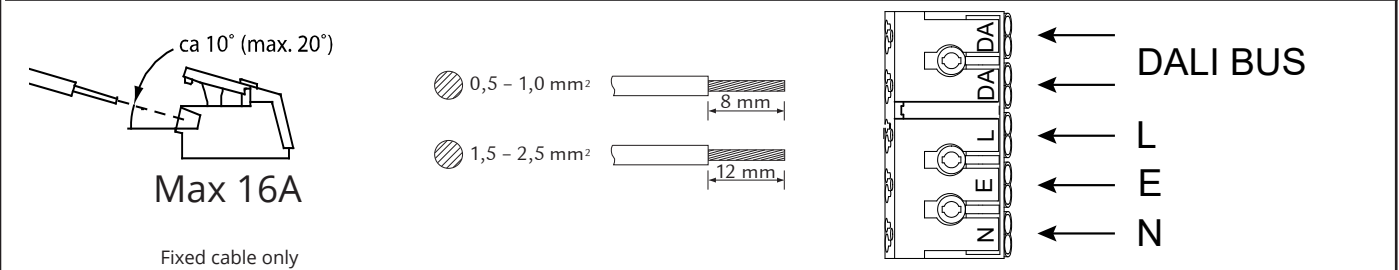

Rev: 18.06.2019

NORWAY SG Armaturen AS
Skytterheia 25
N-4790 Lillesand
Tel: +47 37 50 03 00
firmapost@sg-as.no
www.sg-as.no

SWEDEN SG Armaturen AB
Tel: +46 31 81 71 10
info@sg-ab.se
www.sg-ab.se

FRANCE SG Lighting SA/NV
Tel: +33(0) 4 94 93 00 00
info.france@sglighting.fr
www.sglighting.net

GERMANY SG Leuchten GmbH
Tel: +49 40 23 99 44 59
info@sg-leuchten.de
www.sg-leuchten.de

FINLAND SG Armaturen Oy
info@sg-oy.fi
www.sg-oy.fi

DENMARK SG Armaturen A/S
Tel: +45 70 70 72 13
info@sg-as.dk
www.sg-as.dk

BENELUX SG Lighting SA/NV
Tel: +32(0) 15 20 72 71
info.benelux@sglighting.net
www.sglighting.net

INTERNATIONAL SG Lighting Co Ltd.
Tel: +86 769 88 49 20 88
cindy@sgdgc.com
www.sg-as.com