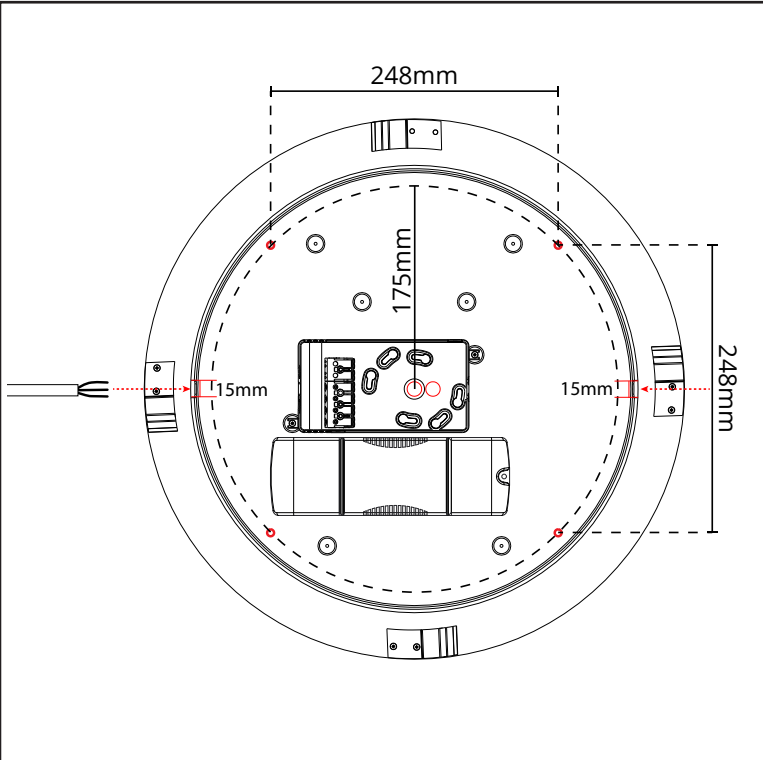

# Disc 480 TW DALI DT8

220-240V, 50/60Hz

**NO:** Skru av strømmen før montering.  
**EN:** Turn off power before installing.  
**FR:** Couper le courant avant l'installation.  
**NL:** Stroom uitschakelen voor u het toestel installeert.  
**DE:** Vor Installationsarbeiten den Strom abschalten.  
**FI:** Sammuuta virta ennen kytkemistä