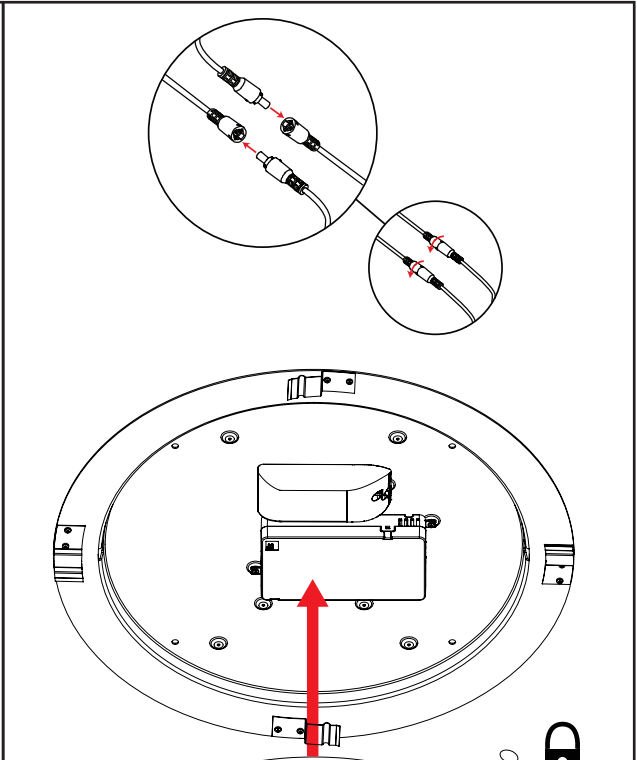

# Disc 480 TW DALI DT8

220-240V, 50/60Hz

**NO:** Skru av strømmen før montering.  
**EN:** Turn off power before installing.  
**FR:** Couper le courant avant l'installation.  
**NL:** Stroom uitschakelen voor u het toestel installeert.  
**DE:** Vor Installationsarbeiten den Strom abschalten.  
**FI:** Sammuuta virta ennen kytkemistä