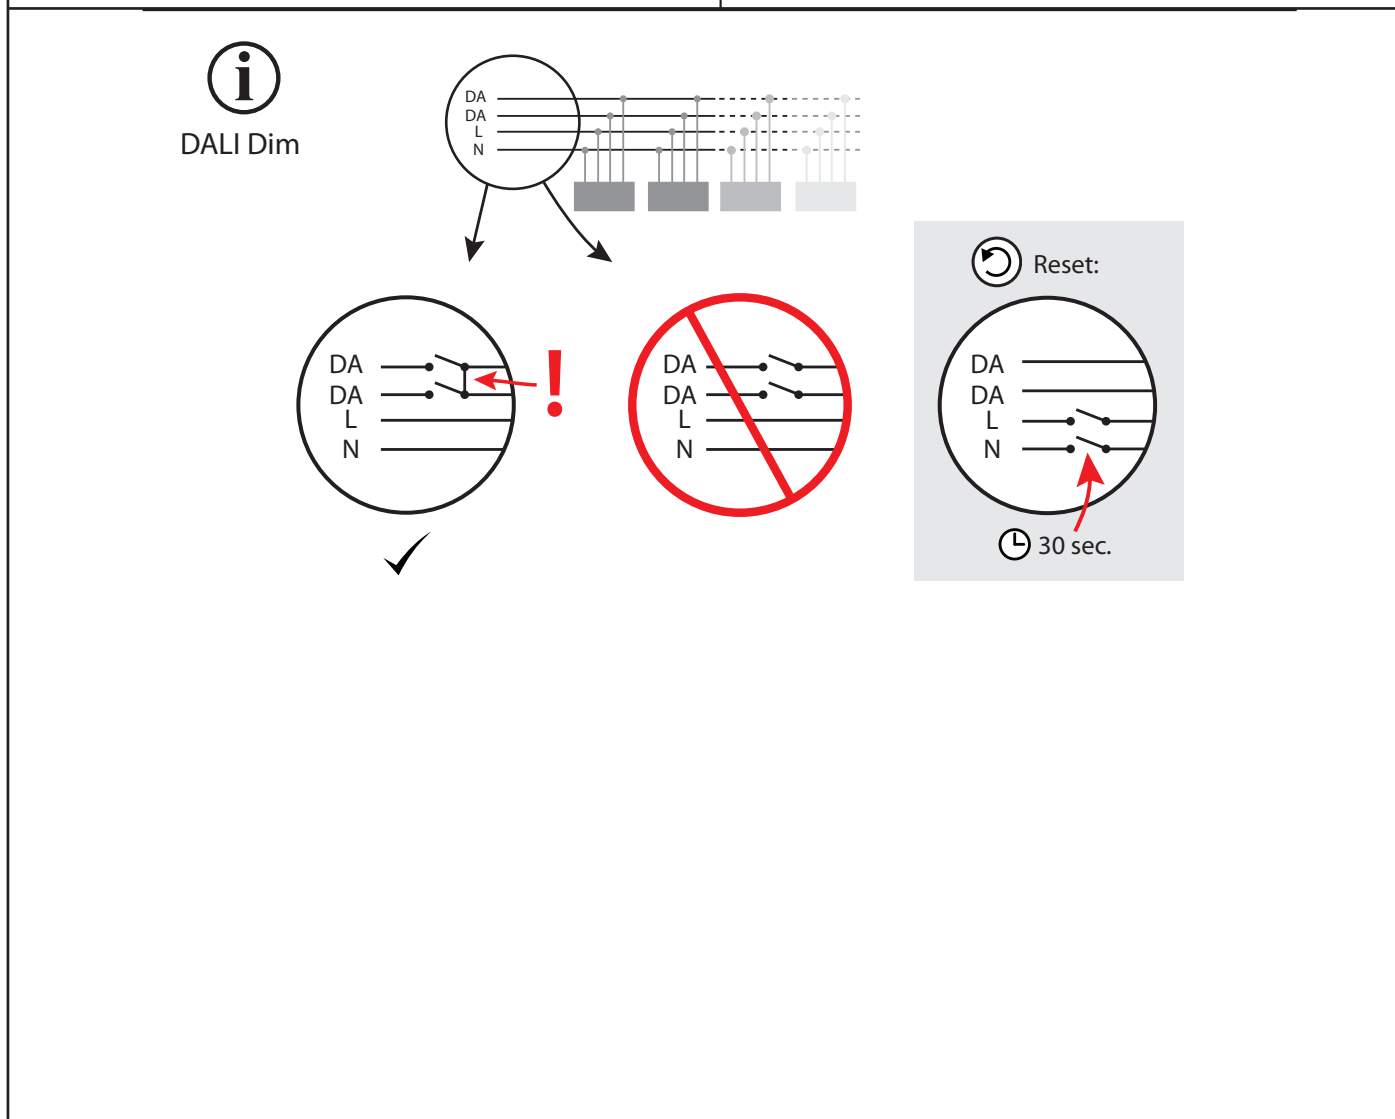

NORWAY SG Armaturen AS
Skytterheia 25
N-4790 Lillesand
Tel: +47 37 50 03 00
firmapost@sg-as.no
www.sg-as.no

SWEDEN SG Armaturen AB
Tel: +46 31 81 71 10
info@sg-ab.se
www.sg-ab.se

FRANCE SG Lighting SA/NV
Tel: +33(0) 4 94 93 00 00
info.france@sglighting.fr
www.sglighting.net

GERMANY SG Leuchten GmbH
Tel: +49 40 23 99 44 59
info@sg-leuchten.de
www.sg-leuchten.de

FINLAND SG Armaturen Oy
info@sg-oy.fi
www.sg-oy.fi

DENMARK SG Armaturen A/S
Tel: +45 70 70 72 13
info@sg-as.dk
www.sg-as.dk

BENELUX SG Lighting SA/NV
Tel: +32(0) 15 20 72 71
info.benelux@sglighting.net
www.sglighting.net

INTERNATIONAL SG Lighting Co Ltd.
Tel: +86 769 88 49 20 88
cindy@sgdgc.com
www.sg-as.com