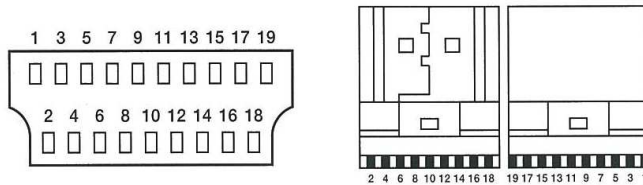

Plan de raccordement

HDMI male pin location

Repères Bornier	Types de signaux	CHDMI1415ES / NC	CHDMI14110ES / NC	CHDMI14115ES / NC
		Repérage couleurs des Conducteurs à raccorder	Repérage couleurs des Conducteurs à raccorder	Repérage couleurs des Conducteurs à raccorder
1	TMDS DATA 2 +	Alu Rose – Conducteur rose	Alu Rose – Conducteur rose	Alu Rose – Conducteur rose
2	TMDS DATA SHIELD	Alu Vert – Conducteur transparent	Alu Rose - Masse	Alu Rose - Masse
3	TMDS DATA 2 -	Alu Rose – Conducteur blanc	Alu Rose – Conducteur blanc	Alu Rose – Conducteur blanc
4	TMDS DATA 1 +	Alu Vert – Conducteur rose	Alu Gris - Conducteur rose	Alu Vert – Conducteur rose
5	TMDS DATA 1 SHIELD	Alu Rose – Conducteur transparent	Alu Gris - Masse	Alu Vert - Masse
6	TMDS DATA 1 -	Alu Vert – Conducteur blanc	Alu Gris – Conducteur blanc	Alu Vert – Conducteur blanc
7	TMDS DATA 0 +	Alu Gris - Conducteur rose	Alu Orange - Conducteur rose	Alu Gris - Conducteur rose
8	TMDS DATA 0 SHIELD	Alu Bleu – Conducteur transparent	Alu Orange - Masse	Alu Gris - Masse
9	TMDS DATA 0 -	Alu Gris – Conducteur blanc	Alu Orange – Conducteur blanc	Alu Gris – Conducteur blanc
10	TMDS CLOCK +	Alu Bleu – Conducteur rose	Alu Bleu – Conducteur rose	Alu Orange - Conducteur rose
11	TMDS CLOCK SHIELD	Alu Gris – Conducteur transparent	Alu Bleu – Masse	Alu Orange - Masse
12	TMDS CLOCK -	Alu Bleu – Conducteur blanc	Alu Bleu – Conducteur blanc	Alu Orange – Conducteur blanc
13	CEC (not used)	Fil Violet	Fil Violet	Fil Marron
14	Reserved (N.C on device)	Alu Jaune – Conducteur blanc	Alu Vert – Conducteur blanc	Alu Bleu – Conducteur blanc
15	SCL	Fil Vert	Fil Vert	Fil Vert
16	SDA	Fil Bleu	Fil Bleu	Fil Bleu
17	DDC / CEC GROUND	Alu Jaune – Conducteur transparent	Alu Vert - Masse	Alu Bleu – Masse
18	.+5V POWER	Fil Rouge	Fil Rouge	Fil Rouge
19	HOT PLUG DETECT	Alu Jaune – Conducteur rose	Alu Vert – Conducteur rose	Alu Bleu – Conducteur rose
20	Masse HDMI	Drain de masse général	Drain de masse général	Drain de masse général