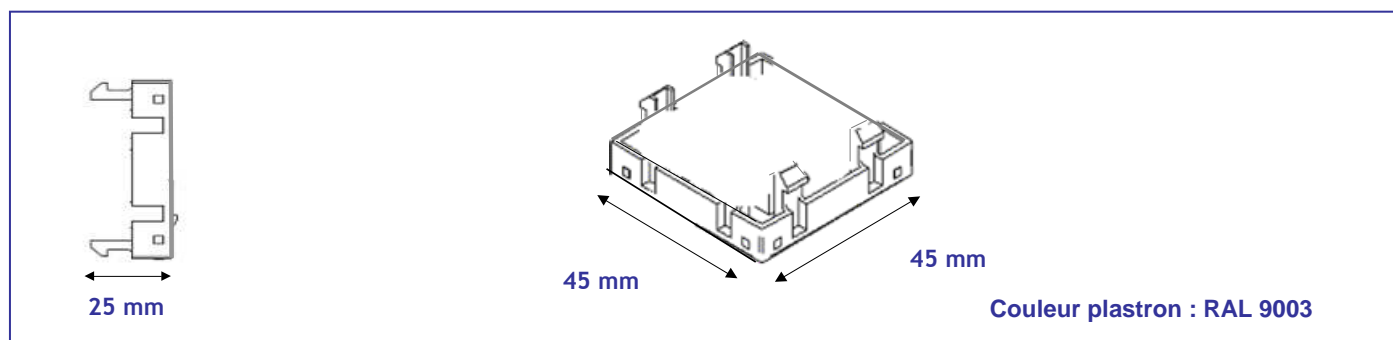

Caractéristiques dimensionnelle