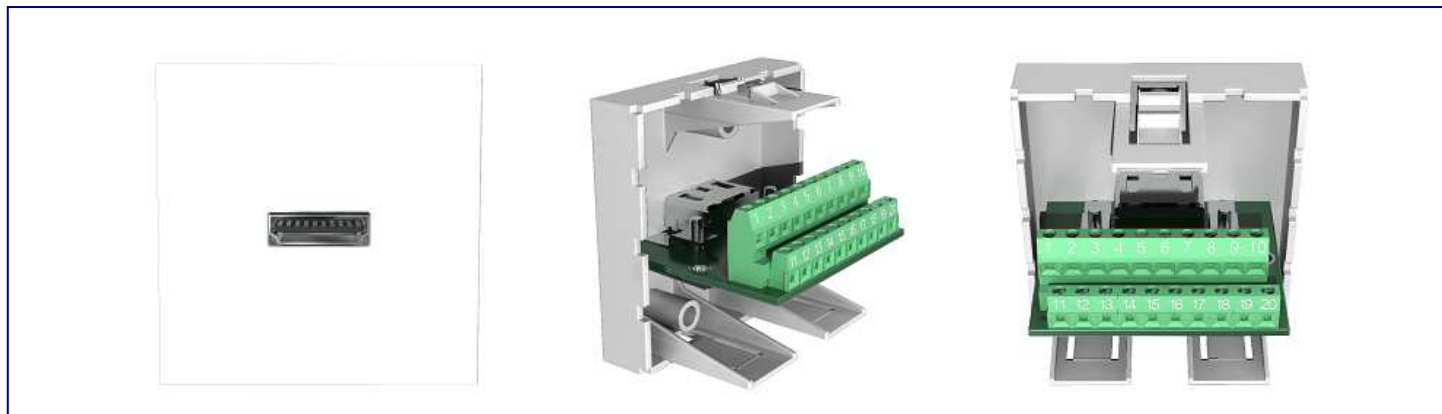

AMHDMICI

Plastron HDMI à borniers

S2CEB 
AUDIO VIDEO BROADCAST
RoHS
COMPLIANT
Ed. 4 01/14

INFORMATIONS PRODUIT

Descriptif

Référence	Désignation
AMHDMICI	<ul style="list-style-type: none">- Plastron avec 1 embase HDMI femelle- Bornier 20 pôles- Format 45 x 45- Livré avec 20 embouts à sertir, 5 manchons et 1 attache-câble