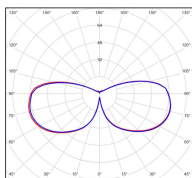

Bermude

catalogue 2020 p. 148

réf. 115009107

EAN. 3663660157483

Modèle 5

Données techniques

Tension nominale	200 à 240 - 50/60Hz
Plage de tension d'entrée	230 - 250 V AC
Driver output	-
Alimentation output	-
Classe	1
IP	44
IK	-
Diffuseur	Verre dépoli
Paralume	-
Source	E27
Température de couleur réelle	-
Flux total sortant	- lm
Consommation totale	- W
Classe énergétique	Classe de la lampe (non fournie)
Efficacité lumineuse	-
IRC	-
SDCM	-
Espacement conseillé	3 m
(PMR Emoy - 20 lux)	
Hauteur de placement	2 m
Largeur du placement	2 m
Optique	-
Dimmable	-
Ta	-
Durée de vie LED	-
Plage de température ambiante	-10 ~50°C
UGR	-
ULR	-
Distorsion harmonique THDI	-
Fixation	Oui
Détection	Non
Avec prise IP55	Non

Données logistiques

Dimensions du modèle	H.2169 L.314 P.314
Poids net	6.110 Kg
Poids brut	8.270 Kg
Dimensions colis 1	H.270 L.270 P.2000
Dimensions colis 2	H.430 L.370 P.370

Certifications et garanties

CE	Oui
UL	Non
EAC	Oui
RoHS	Oui
ENEC	Non
Anti-corrosion	25 ans (sur Aluminium)
Technique	5 ans
Electronique	5 ans