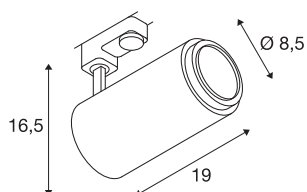

INFORMATIONS TECHNIQUES

Réf.	1006109
Orientable ou inclinable	Dispositif rotatif et pivotant
Détails de montage	Rail plafond
Variable	Oui
Technologie de variation de l'éclairage	Variateur en fin de phase
Tension nominale primaire	220-240V ~50/60Hz
Courant / tension secondaire	500 mA
Classe de protection	I
Puissance en watts	20 W
Température ambiante minimale	-20 °C
Température ambiante maximale	40 °C
Hauteur du courant d'appel	13 A
Durée du courant d'appel	30 µs
Effet stroboscopique (SVM)	0.03
Lumen	680 - 1650 lm
Température de couleur	2700 Kelvin
Angle de rayonnement	15 °
Coloris	blanc
IRC	90
UGR ≤	25
Données LXXBXX	L70B50
Risk Group	1

Source Lumineuse

791800	
--------	---

Longueur	19 cm
Hauteur	16.5 cm
Diamètre	8.5 cm
Poids net	0.989 kg
Poids brut	1.294 kg
Page du BIG WHITE	71