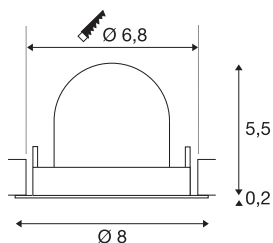

INFORMATIONS TECHNIQUES

Réf.	1005834
Nombre de sorties lumineuses différentes	1
Orientable ou inclinable	Dispositif rotatif et pivotant
Montage	Encastrement
Détails de montage	Plafond
Courant / tension secondaire	200 mA
Classe de protection	III
Puissance en watts	7 W
Lumen	670 lm
Température de couleur	3000 Kelvin
Angle de rayonnement	40 °
Coloris	noir
IRC	90
UGR ≤	22
Données LXXBXX	L80B50
Durée de vie	50000 h
Risk Group	1
Hauteur	5.7 cm
Diamètre	8 cm
Poids net	0.13 kg
Poids brut	0.15 kg
Forme de découpe	rond

Profondeur d'encastrement	8 cm
Diamètre d'encastrement	6.8 cm
Page du BIG WHITE	49