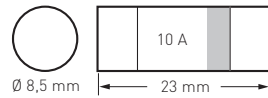

⚠ Respecter strictement les conditions d'installation et d'utilisation.

LE12981AA
©Legrand 2019

legrand Pro & Consumer service
BP 30076 - 87002 LIMOGES CEDEX FRANCE
www.legrand.com

Design and Quality by LEGRAND (France)